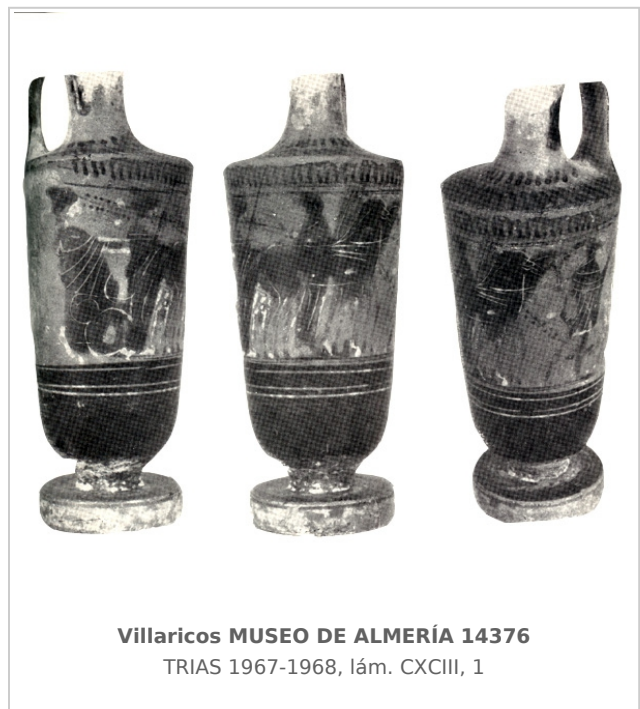

Villaricos MUSEO DE ALMERÍA 14376
TRIAS 1967-1968, lám. CXCIII, 1