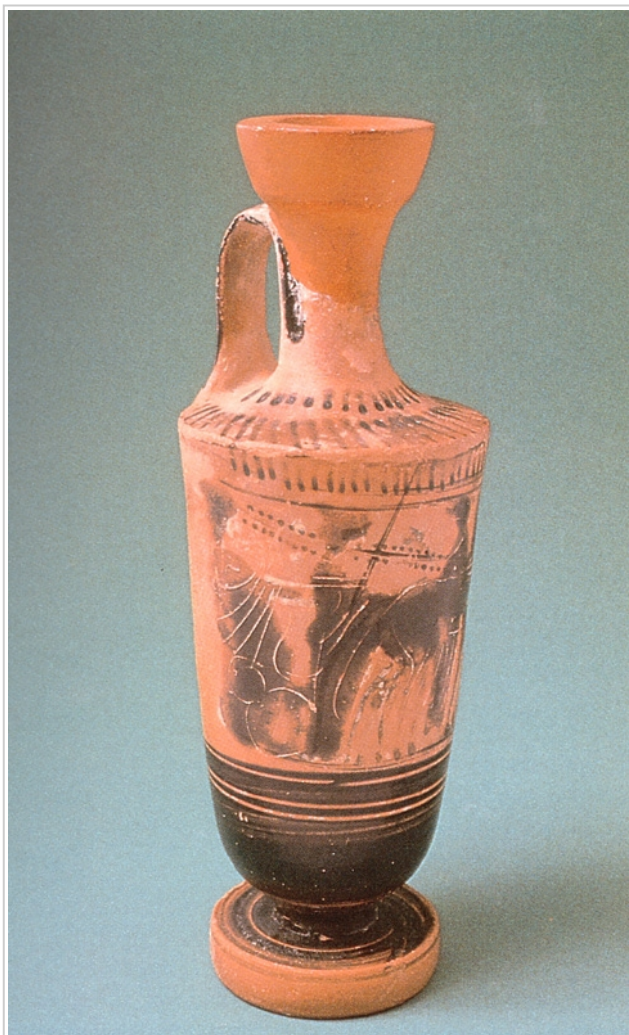

Ficha CIG 236
Museo de Almería
Núm. Inventario: 14376

Procedencia: [Villaricos](#)

Contexto: [Necrópolis](#)

Cronología: 475 - 450

Coordenadas: [37.24926](#) - [-1.77524](#)

URL: <https://www.bd.iberiagraeca.net/fichas/236>

IMÁGENES

Villaricos, MUSEO DE ALMERÍA 14376
CABRERA, SÁNCHEZ (Ed.) 2000b, p. 267, nº 41