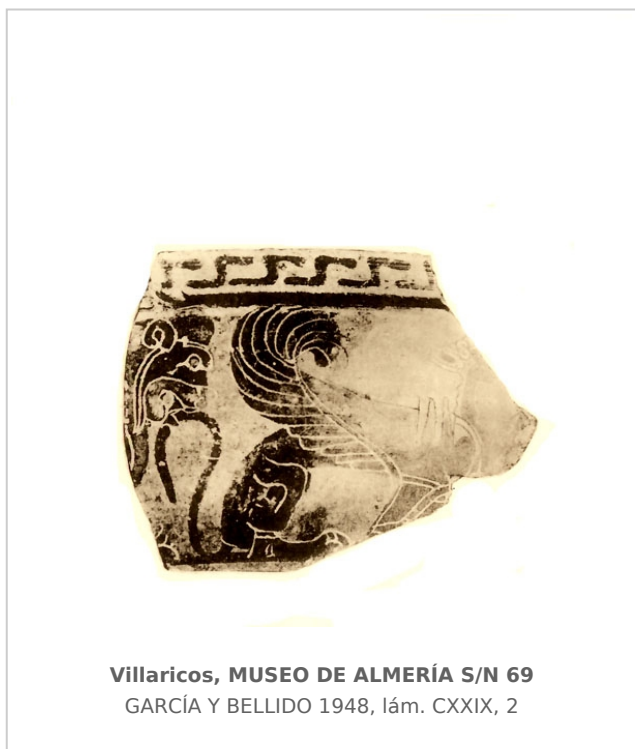

Ficha CIG 2616

Museo Arqueológico Nacional, Madrid

Núm. Inventario: MAN S/N 69

Procedencia: [Villaricos](#)

Contexto: [Indeterminado](#)

Cronología: 600 - 550

Coordenadas: [37.24926](#) - [-1.77524](#)

URL: <https://www.bd.iberiagraeca.net/fichas/2616>

IMÁGENES

BIBLIOGRAFÍA

GARCIA Y BELLIDO 1948 - A. García y Bellido: *Hispania Graeca*, Instituto Español de Estudios Mediterráneos, Barcelona.

(p. 179, nº 69, 3, lám. CXXIX, 2)

CERÁMICA