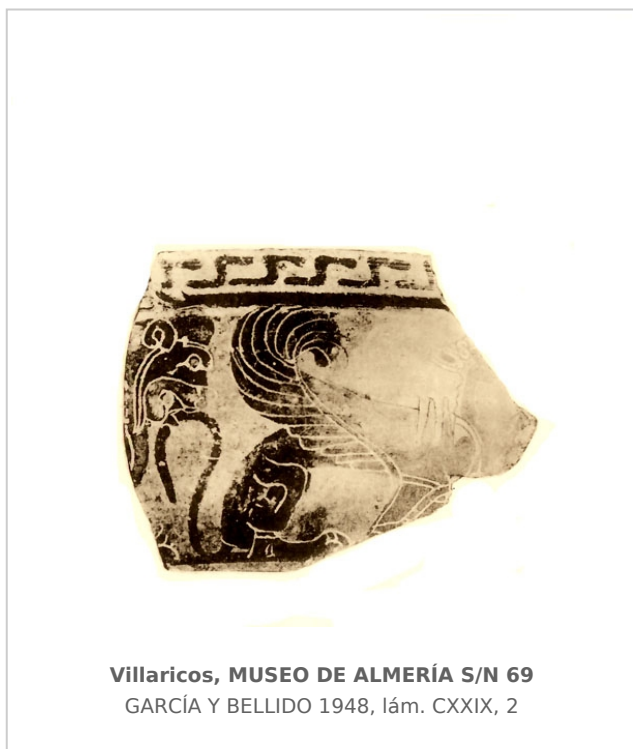

Ficha CIG 2616

Museo Arqueológico Nacional, Madrid

Núm. Inventario: MAN S/N 69

Procedencia: [Villaricos](#)

Contexto: [Indeterminado](#)

Cronología: 600 - 550

Coordenadas: [37.24926](#) - [-1.77524](#)

URL: <https://www.bd.iberiagraeca.net/fichas/2616>

IMÁGENES

BIBLIOGRAFÍA

GARCIA Y BELLIDO 1948 - A. García y Bellido: *Hispania Graeca*, Instituto Español de Estudios Mediterráneos, Barcelona.

(p. 179, nº 69, 3, lám. CXXIX, 2)

CERÁMICA