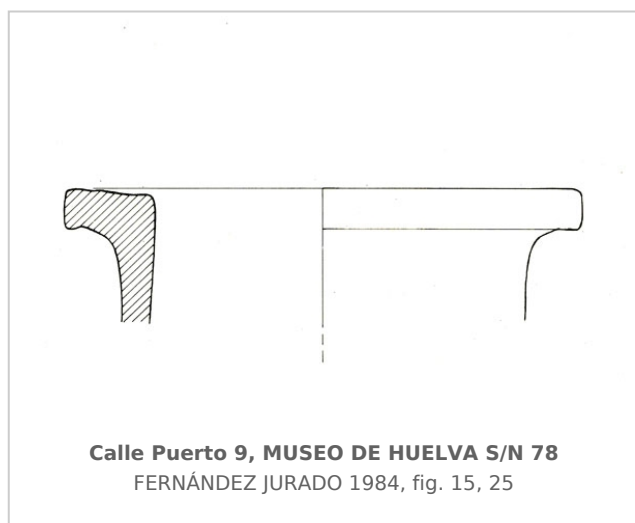

Ficha CIG 2862
Museo de Huelva
Núm. Inventario: MH S/N 78

Procedencia: [Huelva. Calle Puerto, nº 9](#)
Contexto: [Indeterminado](#)
Cronología: 700 - 600
Coordenadas: [37.25819](#) - [-6.95174](#)
URL: <https://www.bd.iberiagraeca.net/fichas/2862>

IMÁGENES

BIBLIOGRAFÍA

ROUILLARD 1991 - P. Rouillard: *Les Grecs et la Peninsule Ibérique du VIII e au IV e siècle avant Jésus-Christ*, Paris, diff. de Bocart (Publications du Centre Pierre Paris, 21), 1991, vol. in 8º 467 p. 16 pl. h. -1. microfiches in line, *Mélanges de la Casa de Velázquez*, París.
(p. 736, 2.1.11.1)

CERÁMICA

Origen: Corinto
Forma: Ánfora de transporte
Tipo: A de Koehler
Parte Conservada: Borde