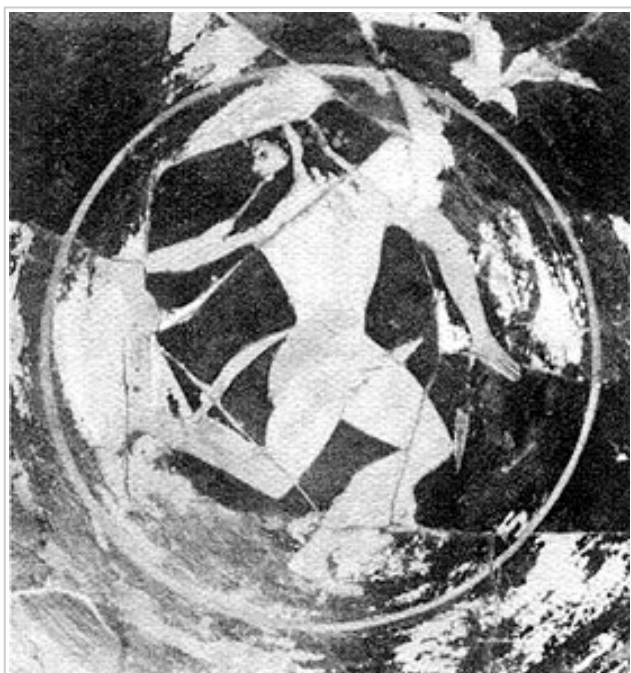

Ficha CIG 2910

Museu d'Arqueologia de Catalunya - Barcelona

Núm. Inventario: MAC-B SN RG 1

Procedencia: [Empúries](#)

Contexto: [Neápolis, indeterminado](#)

Cronología: 500 - 475

Coordenadas: [42.13476 - 3.1206](#)

URL: <https://www.bd.iberiagraeca.net/fichas/2910>

IMÁGENES

MAC-B SN RG 1

MIRÓ 2006, p. 3, nº 12, lám. 2

BIBLIOGRAFÍA

GARCIA Y BELLIDO 1948 - A. García y Bellido: *Hispania Graeca*, Instituto Español de Estudios Mediterráneos, Barcelona.

(vol. II, p. 161, nº 99, lám. XCVIII)

MIRÓ 2006 - M. T. Miró: *La ceràmica àtica de figures roges de la ciutat grega d'Empòrion*, *Monografies Emporitanes* 14, Museu d'Arqueologia de Catalunya-Empúries, Barcelona.

(cat. p. 3, nº 12, lám. 2)