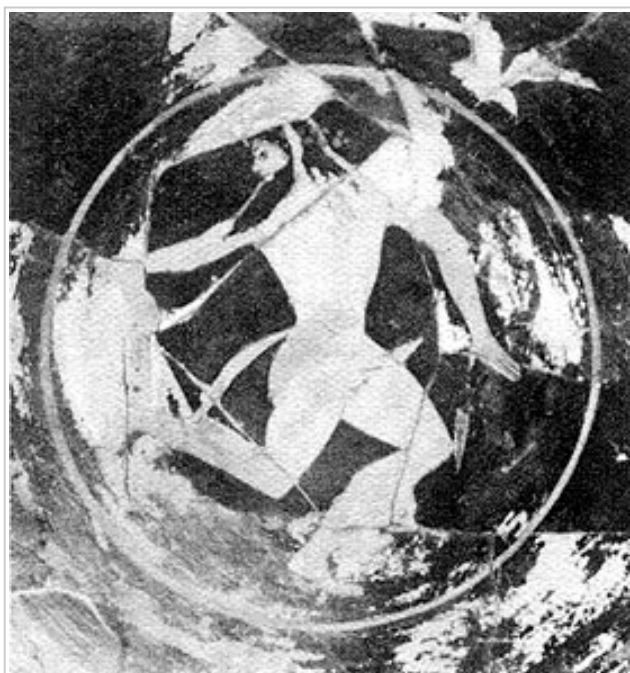

Ficha CIG 2910

Museu d'Arqueologia de Catalunya - Barcelona

Núm. Inventario: MAC-B SN RG 1

Procedencia: [Empúries](#)

Contexto: [Neápolis, indeterminado](#)

Cronología: 500 - 475

Coordenadas: [42.13476 - 3.1206](#)

(cat. p. 3, nº 12, lám. 2)

CERÁMICA

Origen: Ática

Técnica: C. de figuras rojas

Forma: Copa con pie alto

Parte Conservada: Fondo

Tipo Decoración: Pintada Barnizada

Escena: Dionisíaca

Personajes: Sátiro

Motivos Ornamentales: Banda

Observaciones: Desaparecido. Había estado en el MAC según García y Bellido.

Autor: Pol Carreras (CIG)

Supervisor: Xavier Aquilué (CIG)

Fecha: 03-04-2012

Control F. Cerámica: Revisada