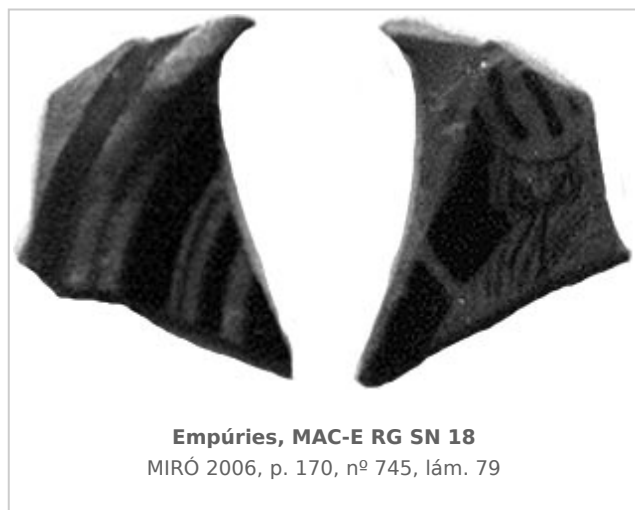

Ficha CIG 2938

Museu d'Arqueologia de Catalunya - Empúries

Núm. Inventario: EMP RG SN 18

Procedencia: [Empúries](#)

Contexto: [Neápolis, indeterminado](#)

Cronología: 400 - 375

Coordenadas: [42.13476](#) - [3.1206](#)

URL: <https://www.bd.iberiagraeca.net/fichas/2938>

IMÁGENES

BIBLIOGRAFÍA

MIRO 2006 - M. T. Miró: *La ceràmica àtica de figures roges de la ciutat grega d'Empòrion, Monografies Emporitanes 14*, Museu d'Arqueologia de Catalunya-Empúries, Barcelona.
(cat. p. 170, nº 745, lám. 79)

CERÁMICA

Origen: Ática

Técnica: C. de figuras rojas

Forma: Copa con pie bajo

Parte Conservada: Fondo

Tipo Decoración: Pintada Barnizada

Escena: Dionisíaca