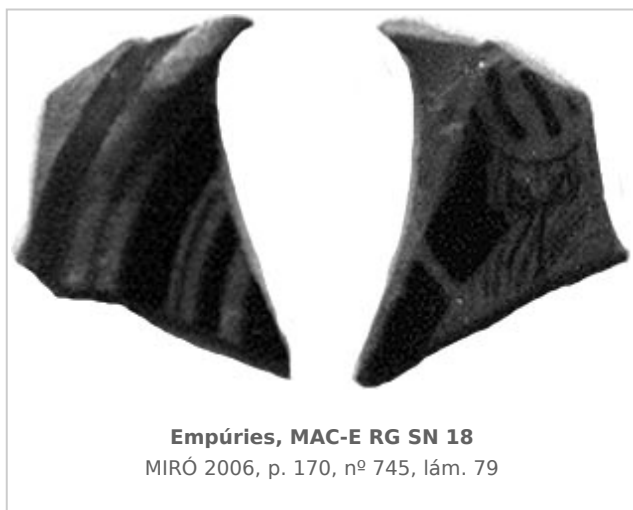

Ficha CIG 2938

Museu d'Arqueologia de Catalunya - Empúries

Núm. Inventario: EMP RG SN 18

Procedencia: [Empúries](#)

Contexto: [Neápolis, indeterminado](#)

Cronología: 400 - 375

Coordenadas: [42.13476](#) - [3.1206](#)

URL: <https://www.bd.iberiagraeca.net/fichas/2938>

IMÁGENES

BIBLIOGRAFÍA

MIRO 2006 - M. T. Miró: *La ceràmica àtica de figures roges de la ciutat grega d'Empòrion, Monografies Emporitanes 14*, Museu d'Arqueologia de Catalunya-Empúries, Barcelona.
(cat. p. 170, nº 745, lám. 79)

CERÁMICA

Origen: Ática

Técnica: C. de figuras rojas

Forma: Copa con pie bajo

Parte Conservada: Fondo

Tipo Decoración: Pintada Barnizada

Escena: Dionisíaca