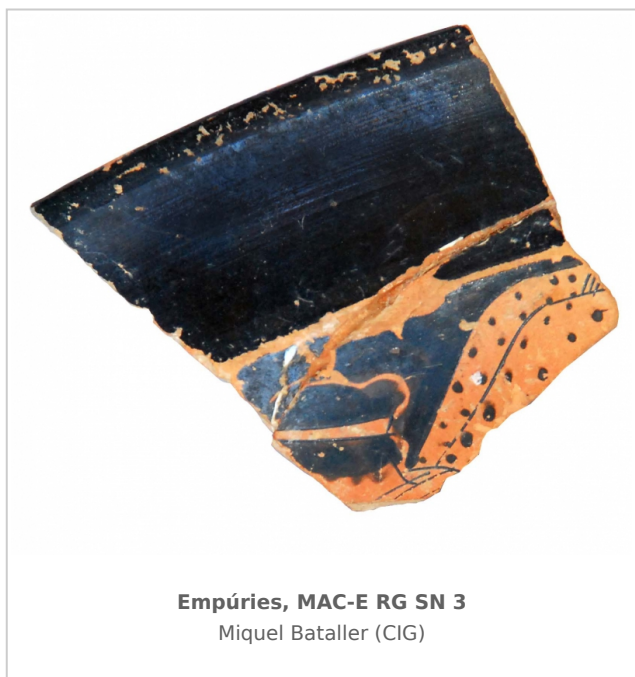

### Museu d'Arqueologia de Catalunya - Empúries

Núm. Inventario: EMP RG SN 3

**Procedencia:** [Empúries](#)

**Contexto:** [Neápolis, Estratigrafia 1947, nivel 3, corte IX](#)

**Cronología:** 475 - 450

**Coordenadas:** [42.13476 - 3.1206](#)