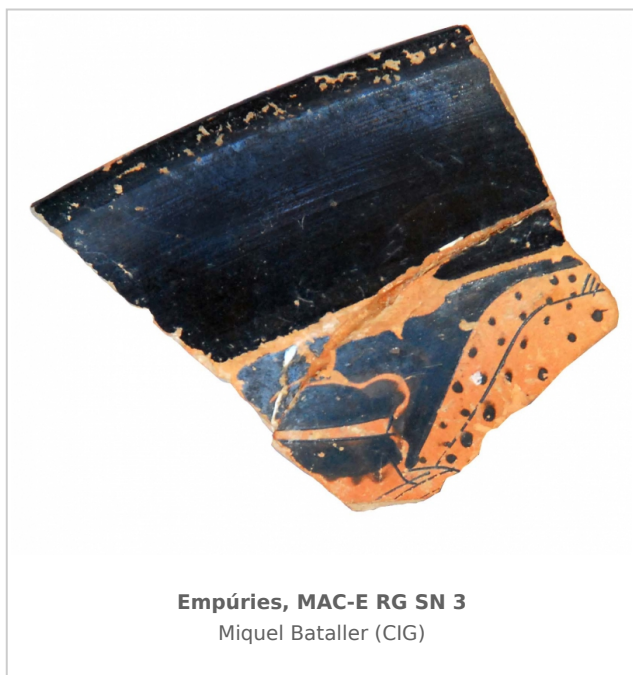

Ficha CIG 2940

Museu d'Arqueologia de Catalunya - Empúries

Núm. Inventario: EMP RG SN 3

Procedencia: [Empúries](#)

Contexto: [Neápolis, Estratigrafia 1947, nivel 3, corte IX](#)

Cronología: 475 - 450

Coordenadas: [42.13476 - 3.1206](#)

URL: <https://www.bd.iberiagraeca.net/fichas/2940>

IMÁGENES

BIBLIOGRAFÍA

ALMAGRO BASCH 1949 - M. Almagro Basch: Cerámica griega gris de los siglos VI y V a. de J.C. en Ampurias, *Rivista di Studi Liguri* 15, Bordighera, 62-122.