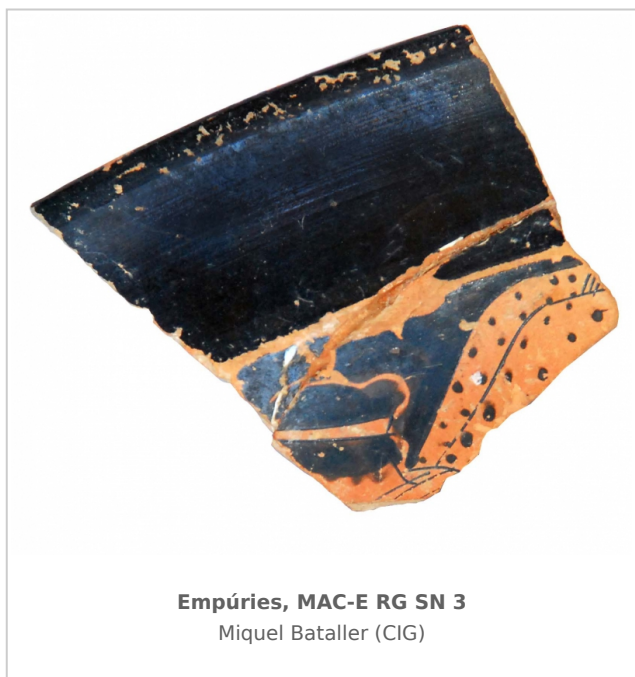

Ficha CIG 2940

Museu d'Arqueologia de Catalunya - Empúries

Núm. Inventario: EMP RG SN 3

Procedencia: [Empúries](#)

Contexto: [Neápolis, Estratigrafia 1947, nivel 3, corte IX](#)

Cronología: 475 - 450

Coordenadas: [42.13476 - 3.1206](#)

URL: <https://www.bd.iberiagraeca.net/fichas/2940>

IMÁGENES

BIBLIOGRAFÍA

ALMAGRO BASCH 1949 - M. Almagro Basch: Cerámica griega gris de los siglos VI y V a. de J.C. en Ampurias, *Rivista di Studi Liguri* 15, Bordighera, 62-122.