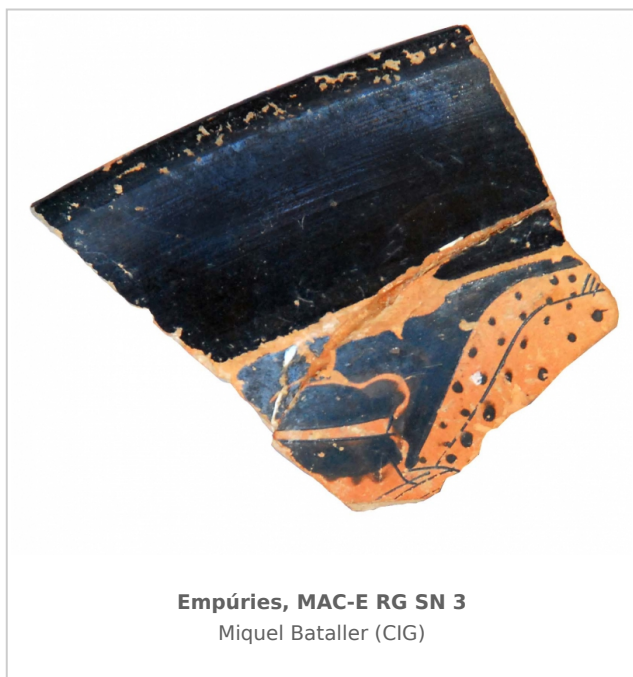

Ficha CIG 2940

Museu d'Arqueologia de Catalunya - Empúries

Núm. Inventario: EMP RG SN 3

Procedencia: [Empúries](#)

Contexto: [Neápolis, Estratigrafia 1947, nivel 3, corte IX](#)

Cronología: 475 - 450

Coordenadas: [42.13476 - 3.1206](#)

URL: <https://www.bd.iberiagraeca.net/fichas/2940>

IMÁGENES

BIBLIOGRAFÍA

ALMAGRO BASCH 1949 - M. Almagro Basch: Cerámica griega gris de los siglos VI y V a. de J.C. en Ampurias, *Rivista di Studi Liguri* 15, Bordighera, 62-122.

CERÁMICA

Origen: Ática

Técnica: C. de figuras rojas

Forma: Copa

Parte Conservada: Borde

Tipo Decoración: Pintada Barnizada

Escena: Dionisíaca

Personajes: Ménade