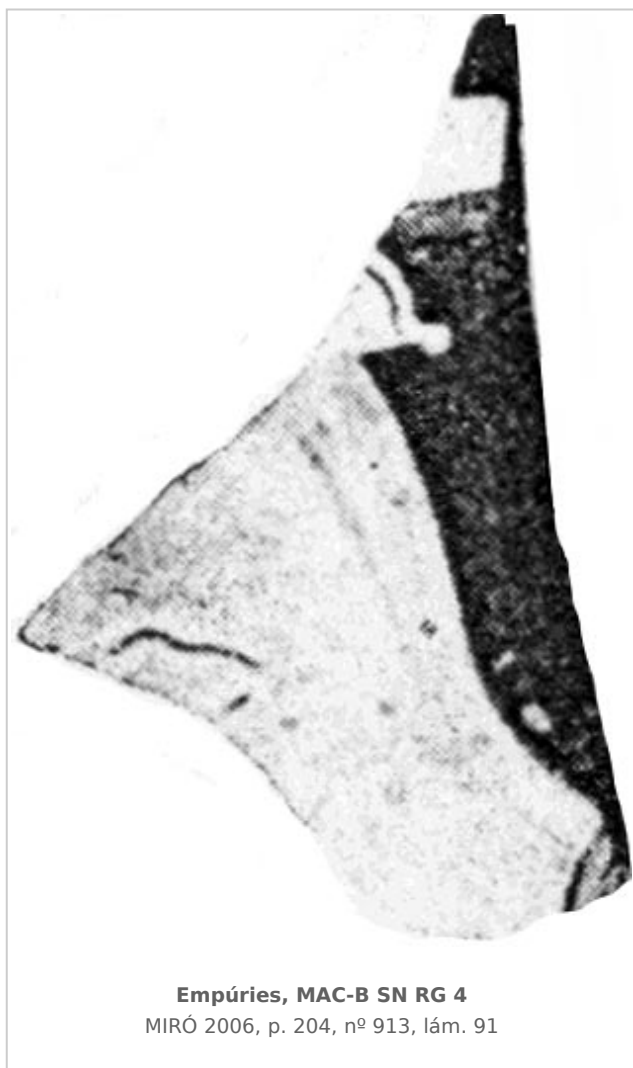

Ficha CIG 2942

Museu d'Arqueologia de Catalunya - Barcelona

Núm. Inventario: MAC-B SN RG 4

Procedencia: [Empúries](#)

Contexto: [Neápolis, Torreón Vigía](#)

Cronología: 450 - 450

Coordenadas: [42.13476 - 3.1206](#)

URL: <https://www.bd.iberiagraeca.net/fichas/2942>

IMÁGENES

BIBLIOGRAFÍA