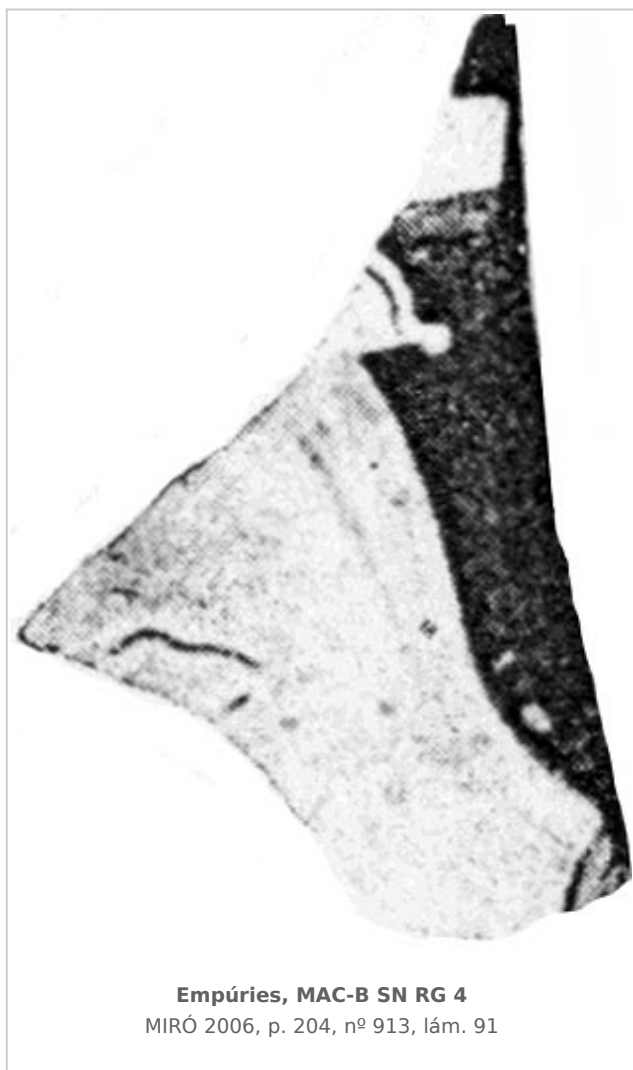

Ficha CIG 2942

Museu d'Arqueologia de Catalunya - Barcelona

Núm. Inventario: MAC-B SN RG 4

Procedencia: [Empúries](#)

Contexto: [Neápolis, Torreón Vigía](#)

Cronología: 450 - 450

Coordenadas: [42.13476 - 3.1206](#)

URL: <https://www.bd.iberiagraeca.net/fichas/2942>

IMÁGENES

BIBLIOGRAFÍA