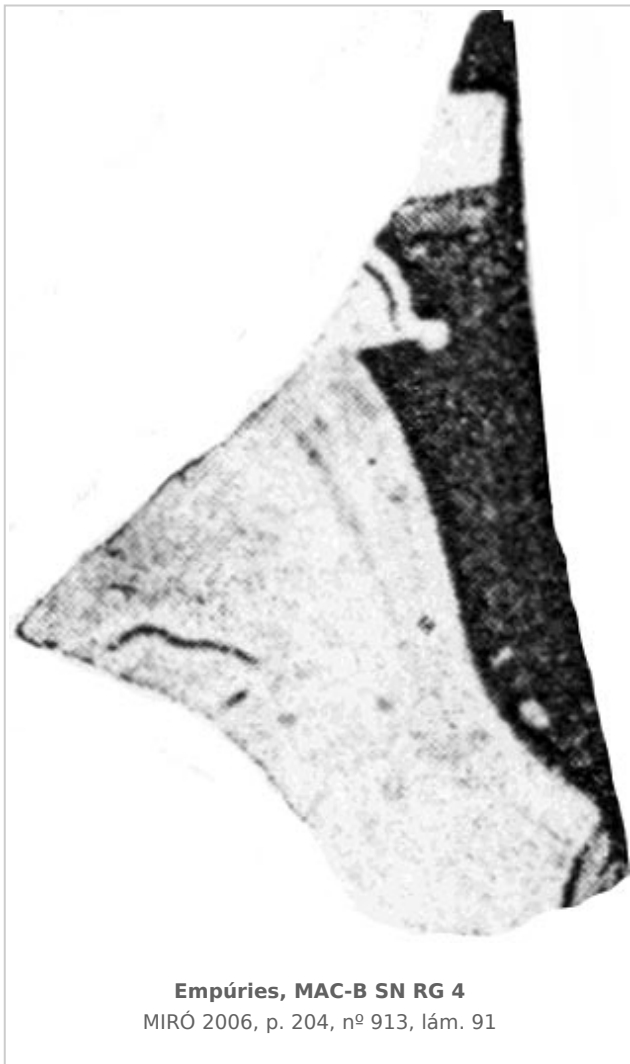

Ficha CIG 2942

Museu d'Arqueologia de Catalunya - Barcelona

Núm. Inventario: MAC-B SN RG 4

Procedencia: [Empúries](#)

Contexto: [Neápolis, Torreón Vigía](#)

Cronología: 450 - 450

Coordenadas: [42.13476 - 3.1206](#)

URL: <https://www.bd.iberiagraeca.net/fichas/2942>

IMÁGENES

BIBLIOGRAFÍA