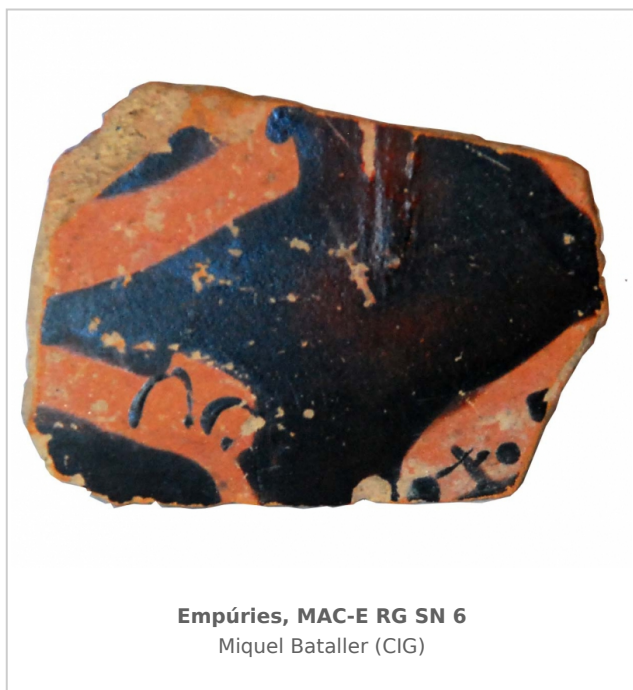

Ficha CIG 2947

Museu d'Arqueologia de Catalunya - Empúries

Núm. Inventario: EMP RG SN 6

Procedencia: [Empúries](#)

Contexto: [Neápolis, indeterminado](#)

Cronología: 400 - 350

Coordenadas: [42.13476 - 3.1206](#)

URL: <https://www.bd.iberiagraeca.net/fichas/2947>

IMÁGENES

BIBLIOGRAFÍA

MIRO 2006 - M. T. Miró: *La ceràmica àtica de figures roges de la ciutat grega d'Empòrion, Monografies Emporitanes 14*, Museu d'Arqueologia de Catalunya-Empúries, Barcelona.
(cat. p. 271, nº 1265, lám. 102)

CERÁMICA

Origen: Ática