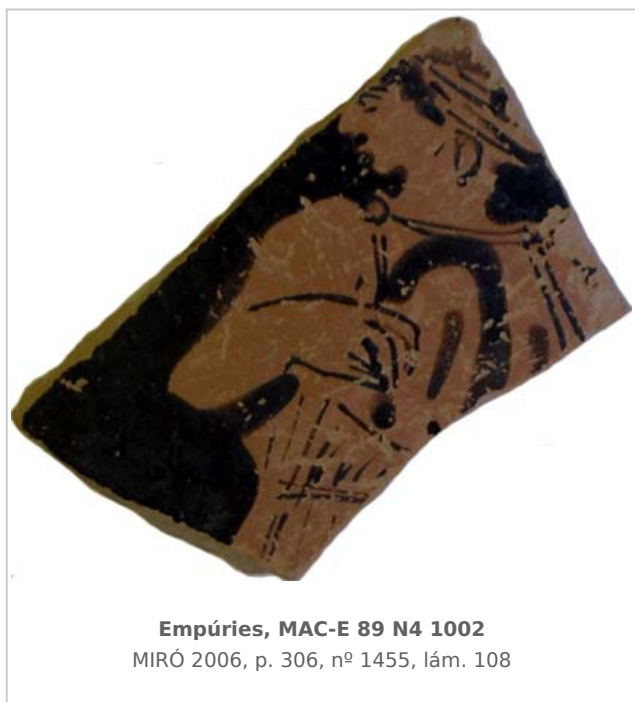

Ficha CIG 2948

Museu d'Arqueologia de Catalunya - Empúries

Núm. Inventario: 89 N4 1002

Procedencia: [Empúries](#)

Contexto: [Neápolis, Sector N4, UE 1002, 1989](#)

Cronología: 375 - 350

Coordenadas: [42.13476 - 3.1206](#)

URL: <https://www.bd.iberiagraeca.net/fichas/2948>

IMÁGENES

BIBLIOGRAFÍA

MIRO 2006 - M. T. Miró: *La ceràmica àtica de figures roges de la ciutat grega d'Empòrion, Monografies Emporitanes 14*, Museu d'Arqueologia de Catalunya-Empúries, Barcelona.
(cat. p. 306, nº 1455, lám. 108)

CERÁMICA

Origen: Ática

Técnica: C. de figuras rojas

Forma: Copa

Parte Conservada: Indeterminada

Tipo Decoración: Pintada Barnizada

Escena: Dionisíaca

Personajes: Sátiro?

Elementos secundarios: Ala Hojas

Motivos Ornamentales: Palmeta

Observaciones: Hoja o ala detrás del posible sátiro.

Autor: Pol Carreras (CIG)

Supervisor: Xavier Aquilué (CIG)

Fecha: 12-04-2012

Control F. Cerámica: Revisada