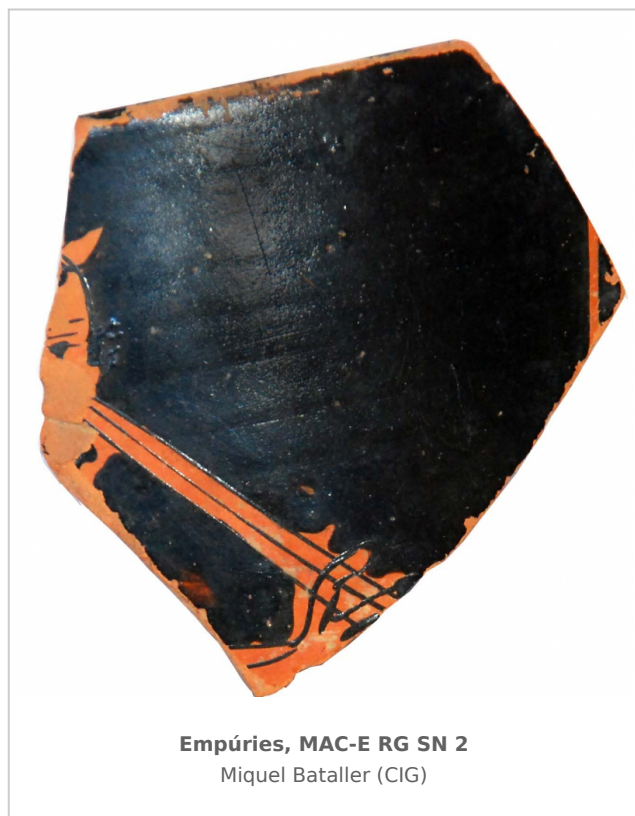

Ficha CIG 2958

Museu d'Arqueologia de Catalunya - Empúries

Núm. Inventario: EMP RG SN 2

Procedencia: [Empúries](#)

Contexto: [Neápolis, indeterminado](#)

Cronología: 450 - 425

Coordenadas: [42.13476 - 3.1206](#)

URL: <https://www.bd.iberiagraeca.net/fichas/2958>

IMÁGENES

BIBLIOGRAFÍA

MIRO 2006 - M. T. Miró: *La ceràmica àtica de figures roges de la ciutat grega d'Empòrion, Monografies Emporitanes 14*, Museu d'Arqueologia de Catalunya-Empúries, Barcelona.
(p. 199, fig. 501, cat. p. 329, nº 1563, lám. 118)

CERÁMICA

Origen: Ática

Técnica: C. de figuras rojas

Forma: Escifo

Parte Conservada: Borde

Taller: KLEOPHON P

Tipo Decoración: Pintada Barnizada

Escena: Dionisíaca

Personajes: Pan

Elementos secundarios: Aulós

Observaciones: Excavación 29 de agosto de 1916.

Autor: Pol Carreras (CIG)

Supervisor: Xavier Aquilué (CIG)

Fecha: 15-04-2012

Control F. Cerámica: Revisada