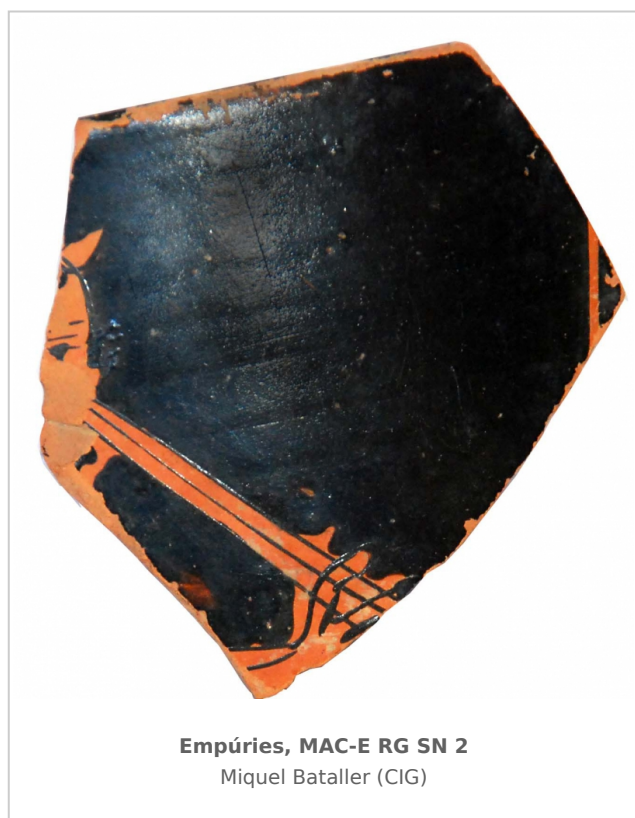

Ficha CIG 2958

Museu d'Arqueologia de Catalunya - Empúries

Núm. Inventario: EMP RG SN 2

Procedencia: [Empúries](#)

Contexto: [Neápolis, indeterminado](#)

Cronología: 450 - 425

Coordenadas: [42.13476 - 3.1206](#)

URL: <https://www.bd.iberiagraeca.net/fichas/2958>

IMÁGENES

BIBLIOGRAFÍA

MIRO 2006 - M. T. Miró: *La ceràmica àtica de figures roges de la ciutat grega d'Empòrion, Monografies Emporitanes 14*, Museu d'Arqueologia de Catalunya-Empúries, Barcelona.
(p. 199, fig. 501, cat. p. 329, nº 1563, lám. 118)