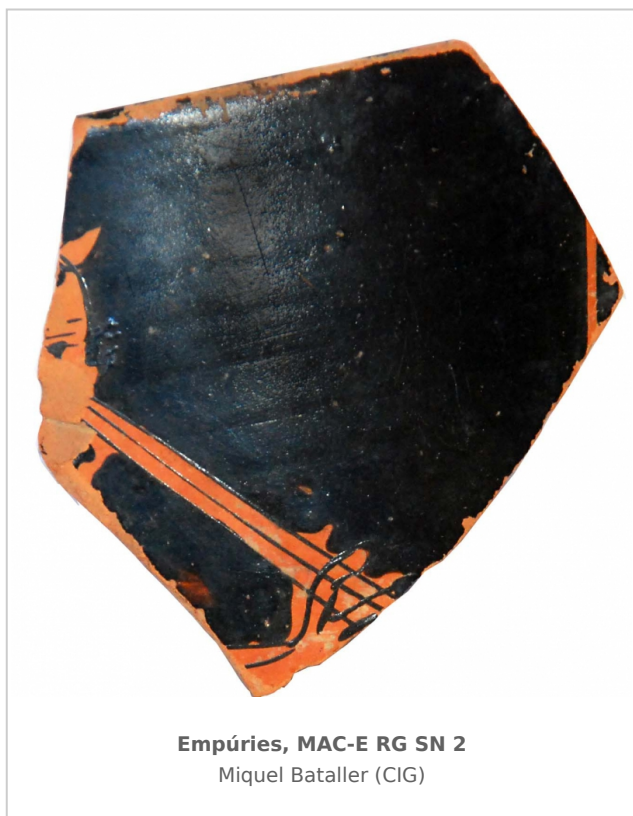

Ficha CIG 2958

Museu d'Arqueologia de Catalunya - Empúries

Núm. Inventario: EMP RG SN 2

Procedencia: [Empúries](#)

Contexto: [Neápolis, indeterminado](#)

Cronología: 450 - 425

Coordenadas: [42.13476 - 3.1206](#)

URL: <https://www.bd.iberiagraeca.net/fichas/2958>

IMÁGENES

BIBLIOGRAFÍA

MIRO 2006 - M. T. Miró: *La ceràmica àtica de figures roges de la ciutat grega d'Empòrion, Monografies Emporitanes 14*, Museu d'Arqueologia de Catalunya-Empúries, Barcelona.
(p. 199, fig. 501, cat. p. 329, nº 1563, lám. 118)

CERÁMICA

Origen: Ática

Técnica: C. de figuras rojas

Forma: Escifo

Parte Conservada: Borde

Taller: KLEOPHON P

Tipo Decoración: Pintada Barnizada

Escena: Dionisíaca

Personajes: Pan

Elementos secundarios: Aulós

Observaciones: Excavación 29 de agosto de 1916.

Autor: Pol Carreras (CIG)

Supervisor: Xavier Aquilué (CIG)

Fecha: 15-04-2012

Control F. Cerámica: Revisada