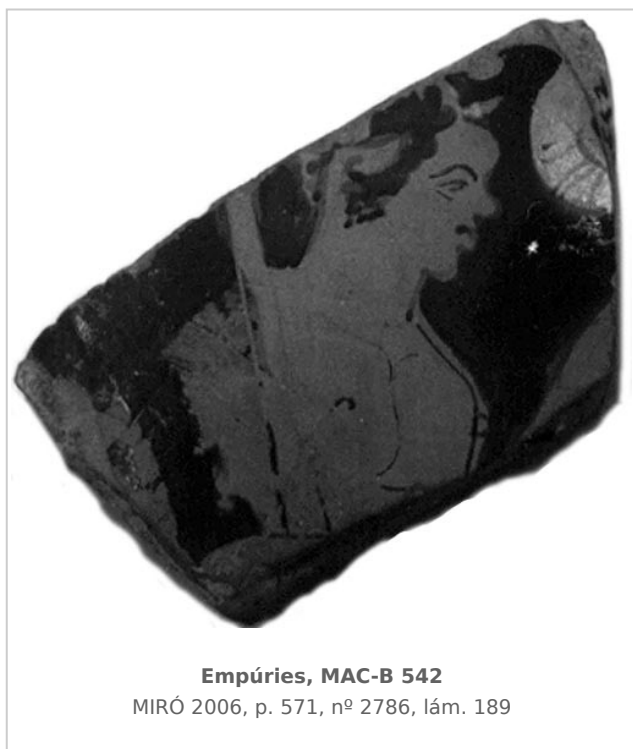

Ficha CIG 2988

Museu d'Arqueologia de Catalunya - Barcelona

Núm. Inventario: 542

Procedencia: [Empúries](#)

Contexto: [Neápolis, indeterminado](#)

Cronología: 400 - 350

Coordenadas: [42.13476](#) - [3.1206](#)

URL: <https://www.bd.iberiagraeca.net/fichas/2988>

IMÁGENES

BIBLIOGRAFÍA

CVA BARCELONA I 1951-1957 - P. Bosch Gimpera, J. de C. Serra Ràfols: *Corpus Vasorum Antiquorum, Musée Archéologique de Barcelona, fasc. 1. Espagne, fasc. 3*, Barcelona.

(lám. 39, 9)

TRIAS 1967-1968 - G. Trías de Arribas: *Cerámicas griegas de la Península Ibérica*, The William L. Bryant Foundation, Valencia.

(nº 579, p. 178, lám. XCV, 16)

JULLY 1982-1983 - J. J. Jully: *Céramiques grecques ou de type grec et autres céramiques en Languedoc Méditerranéen, Roussillon et Catalogne, VIIe-IVe s. avant notre ère et leur contexte socio-culturel*, Annales littéraires de l'Université de Besançon, 275, I-III, Besançon.