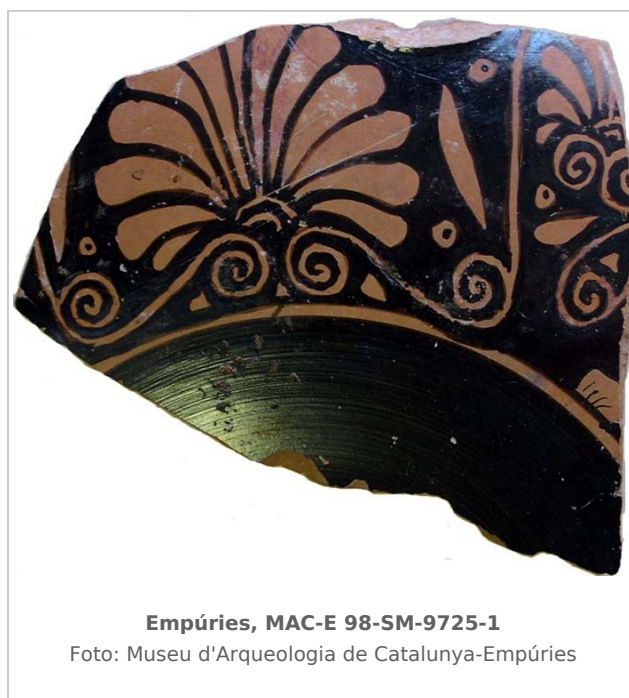

Ficha CIG 30

Museu d'Arqueologia de Catalunya - Empúries

Núm. Inventario: 98-SM-9725-1/4

Procedencia: [Empúries](#)

Contexto: [Sant Martí d'Empúries:UE 98-SM-9725 \(Fase IIIf\)](#)

Cronología: 400 - 375

Coordenadas: [42.13476 - 3.1206](#)

URL: <https://www.bd.iberiagraeca.net/fichas/30>

IMÁGENES

Empúries, MAC-E 98-SM-9725-4
Foto: Museu d'Arqueologia de Catalunya-Empúries

Empúries, MAC-E 98-SM-9725-4
Foto: Museu d'Arqueologia de Catalunya-Empúries

Personajes: Figura masculina

Animales: Caballo

Motivos Ornamentales: Palmeta/s Roleo/s Greca de meandros y ajedrezado

Autor: Marta Santos (MAC-Empúries)

Supervisor: Xavier Aquilué (CIG)

Fecha: 10-08-2008

Control F. Cerámica: Revisada