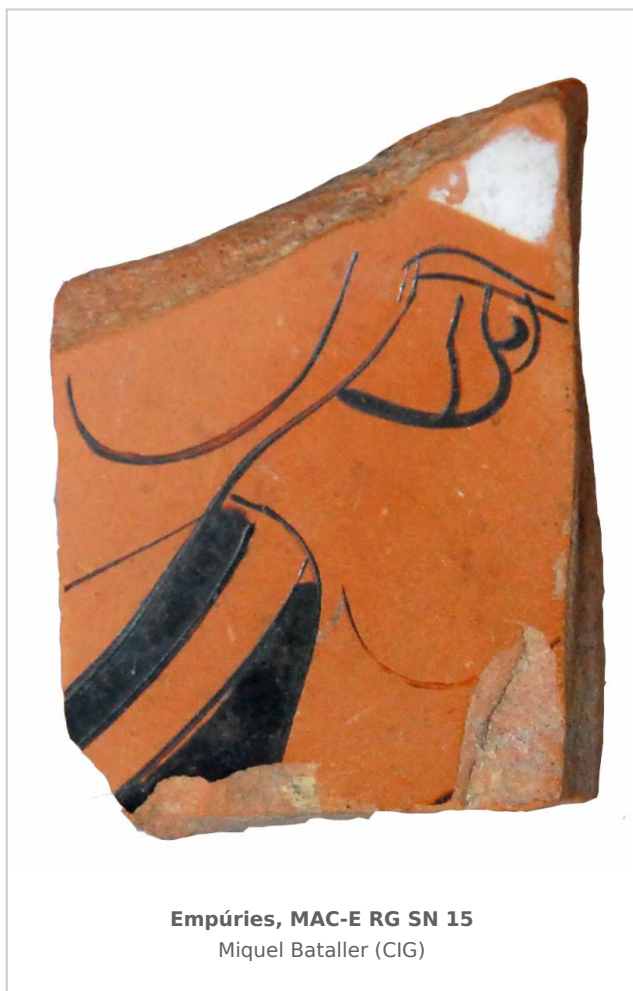

Ficha CIG 3024

Museu d'Arqueologia de Catalunya - Empúries

Núm. Inventario: EMP RG SN 15

Procedencia: [Empúries](#)

Contexto: [Neápolis, indeterminado](#)

Cronología: 400 - 375

Coordenadas: [42.13476 - 3.1206](#)

URL: <https://www.bd.iberiagraeca.net/fichas/3024>

IMÁGENES

BIBLIOGRAFÍA

MIRO 2006 - M. T. Miró: *La ceràmica àtica de figures roges de la ciutat grega d'Empòrion*, *Monografies Emporitanes* 14, Museu d'Arqueologia de Catalunya-Empúries, Barcelona.

(cat. p. 631, nº 3084, lám. 219)

CERÁMICA

Origen: Ática

Técnica: C. de figuras rojas

Forma: Cratera

Parte Conservada: Indeterminada

Tipo Decoración: Pintada Sobrepintada Barnizada

Escena: Dionisíaca

Personajes: Sátiro

Observaciones: Excavación 19 de agosto de 1916.

Autor: Pol Carreras (CIG)

Supervisor: Xavier Aquilué (CIG)

Fecha: 19-04-2012

Control F. Cerámica: Revisada