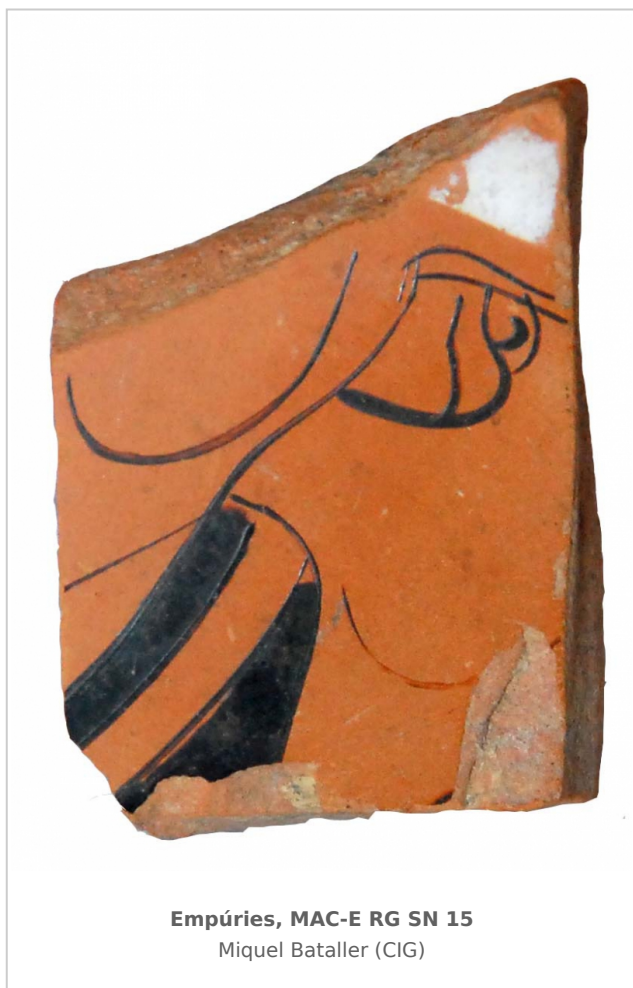

Ficha CIG 3024

Museu d'Arqueologia de Catalunya - Empúries

Núm. Inventario: EMP RG SN 15

Procedencia: [Empúries](#)

Contexto: [Neápolis, indeterminado](#)

Cronología: 400 - 375

Coordenadas: [42.13476 - 3.1206](#)

URL: <https://www.bd.iberiagraeca.net/fichas/3024>

IMÁGENES

BIBLIOGRAFÍA

MIRO 2006 - M. T. Miró: *La ceràmica àtica de figures roges de la ciutat grega d'Empòrion, Monografies Emporitanes 14*, Museu d'Arqueologia de Catalunya-Empúries, Barcelona.

(cat. p. 631, nº 3084, lám. 219)

CERÁMICA

Origen: Ática

Técnica: C. de figuras rojas

Forma: Cratera

Parte Conservada: Indeterminada

Tipo Decoración: Pintada Sobrepintada Barnizada

Escena: Dionisiaca

Personajes: Sátiro

Observaciones: Excavación 19 de agosto de 1916.

Autor: Pol Carreras (CIG)

Supervisor: Xavier Aquilué (CIG)

Fecha: 19-04-2012

Control F. Cerámica: Revisada