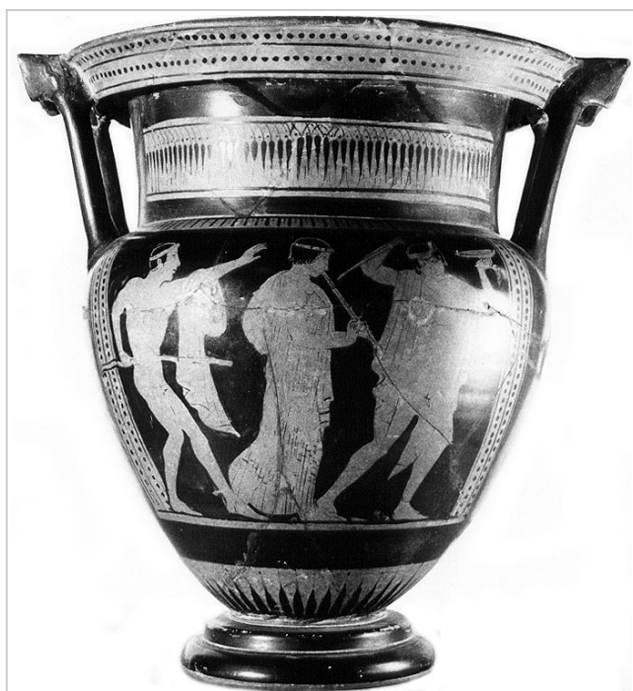

Ficha CIG 3059

Museu d'Arqueologia de Catalunya - Empúries

Núm. Inventario: 265 (607 y 17)

Procedencia: [Empúries](#)

Contexto: [Colección Cazorro](#)

Cronología: 460 - 450

Coordenadas: [42.13476 - 3.1206](#)

URL: <https://www.bd.iberiagraeca.net/fichas/3059>

IMÁGENES

Empúries, MAC-E 265 (607 y 17)
MAC-Empúries