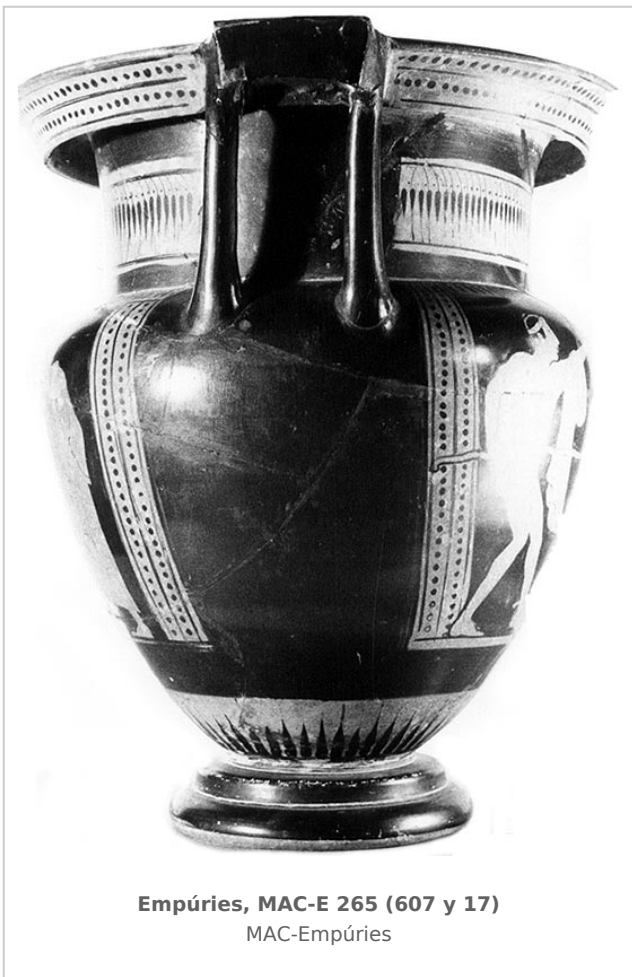

URL: <https://www.bd.iberiagraeca.net/fichas/3059>

IMÁGENES

Empúries, MAC-E 265 (607 y 17)
MAC-Empúries

Empúries, MAC-E 265 (607 y 17)
MAC-Empúries

BIBLIOGRAFÍA

BEAZLEY 1942 - J. D. Beazley: *Attic Red-figure Vase Painters*, Oxford.