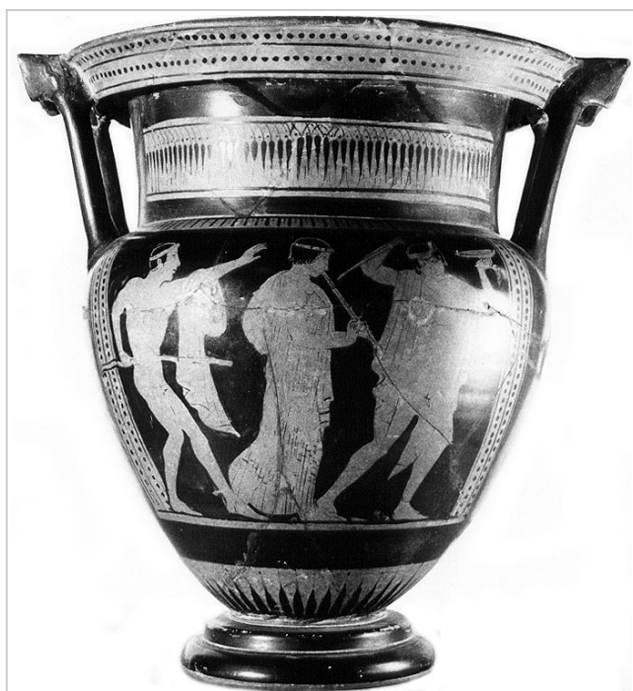

Ficha CIG 3059

Museu d'Arqueologia de Catalunya - Empúries

Núm. Inventario: 265 (607 y 17)

Procedencia: [Empúries](#)

Contexto: [Colección Cazorro](#)

Cronología: 460 - 450

Coordenadas: [42.13476 - 3.1206](#)

URL: <https://www.bd.iberiagraeca.net/fichas/3059>

IMÁGENES

Empúries, MAC-E 265 (607 y 17)
MAC-Empúries

Empúries, MAC-E 265 (607 y 17)
MAC-Empúries

BIBLIOGRAFÍA

BEAZLEY 1942 - J. D. Beazley: *Attic Red-figure Vase Painters*, Oxford.