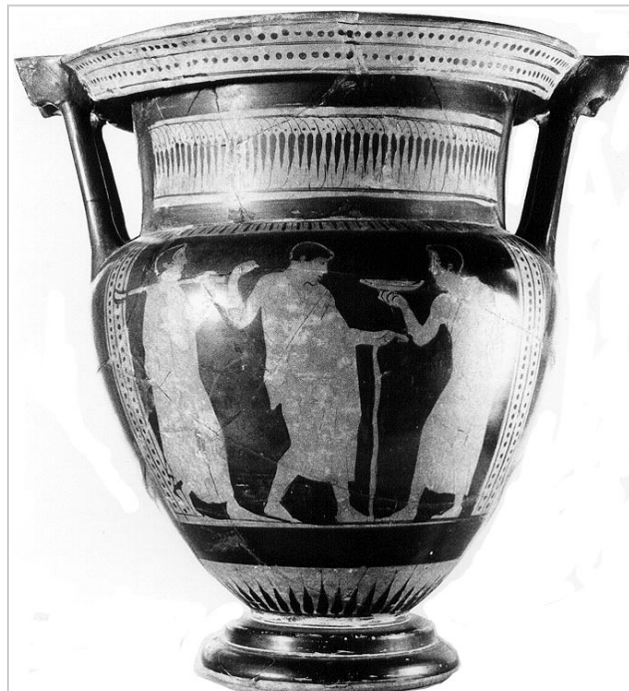

Empúries, MAC-E 265 (607 y 17)
MAC-Empúries