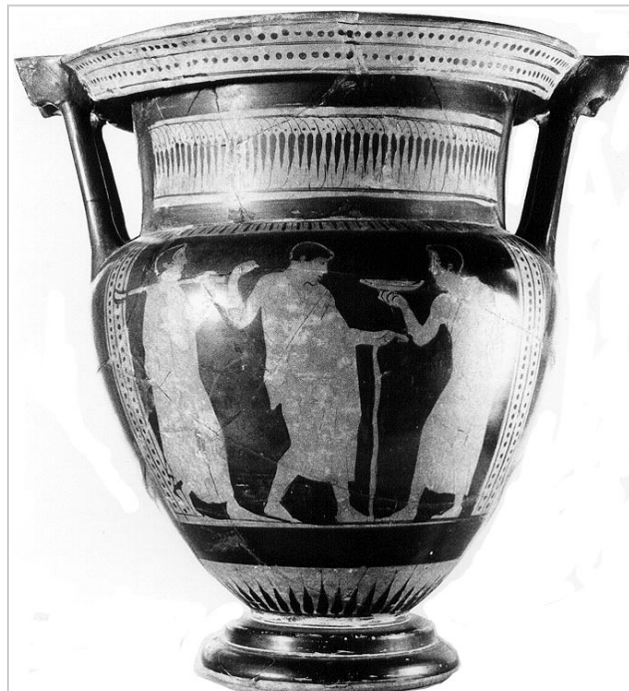

Ficha CIG 3059

Museu d'Arqueologia de Catalunya - Empúries

Núm. Inventario: 265 (607 y 17)

Procedencia: [Empúries](#)

Contexto: [Colección Cazorro](#)

Cronología: 460 - 450

Coordenadas: [42.13476 - 3.1206](#)

URL: <https://www.bd.iberiagraeca.net/fichas/3059>

IMÁGENES

Empúries, MAC-E 265 (607 y 17)
MAC-Empúries

Empúries, MAC-E 265 (607 y 17)
MAC-Empúries

BIBLIOGRAFÍA

BEAZLEY 1942 - J. D. Beazley: *Attic Red-figure Vase Painters*, Oxford.