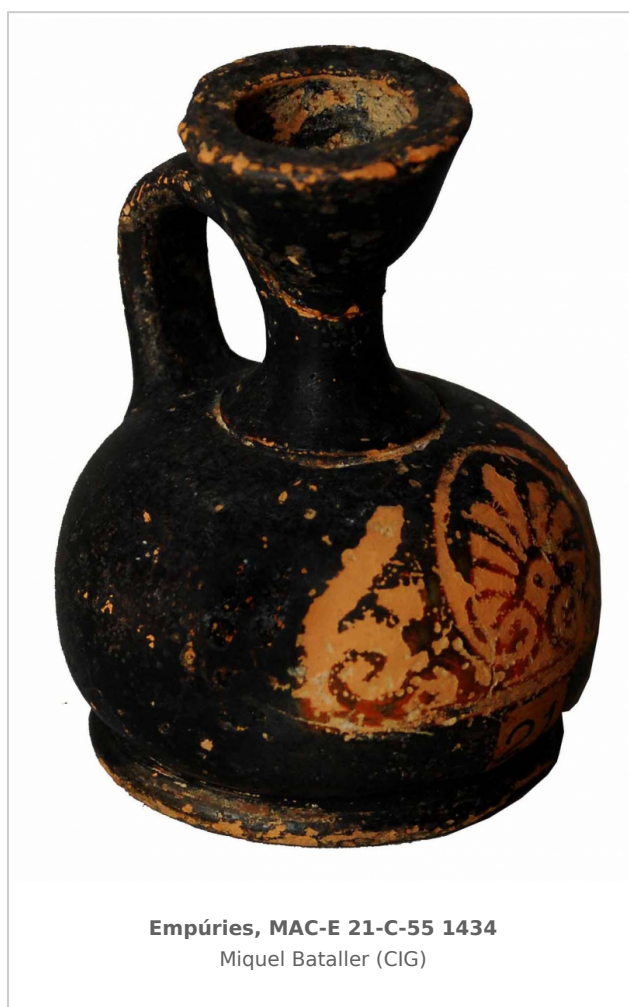

Ficha CIG 3063

Museu d'Arqueologia de Catalunya - Empúries

Núm. Inventario: 21-C-55 1434

Procedencia: [Empúries](#)

Contexto: [Neápolis, indeterminado](#)

Cronología: 400 - 350

Coordenadas: [42.13476 - 3.1206](#)

URL: <https://www.bd.iberiagraeca.net/fichas/3063>

IMÁGENES

Empúries MAC-E 21-C-55, 1434
MIRÓ 2006, p. 736, nº 3588, lám. 285, 350

Empúries MAC-E 21-C-55, 1434
MIRÓ 2006, p. 736, nº 3588, lám. 285, 350

Empúries, MAC-E 21-C-55 1434
Miquel Bataller (CIG)

CERÁMICA

Origen: Àtica

Técnica: C. de figuras rojas

Forma: Lécito-aribalístico

Parte Conservada: Perfil completo

Tipo Decoración: Pintada Barnizada

Motivos Ornamentales: Palmeta Roleo Línea reservada

Observaciones: Dos fragmentos, reconstruido.