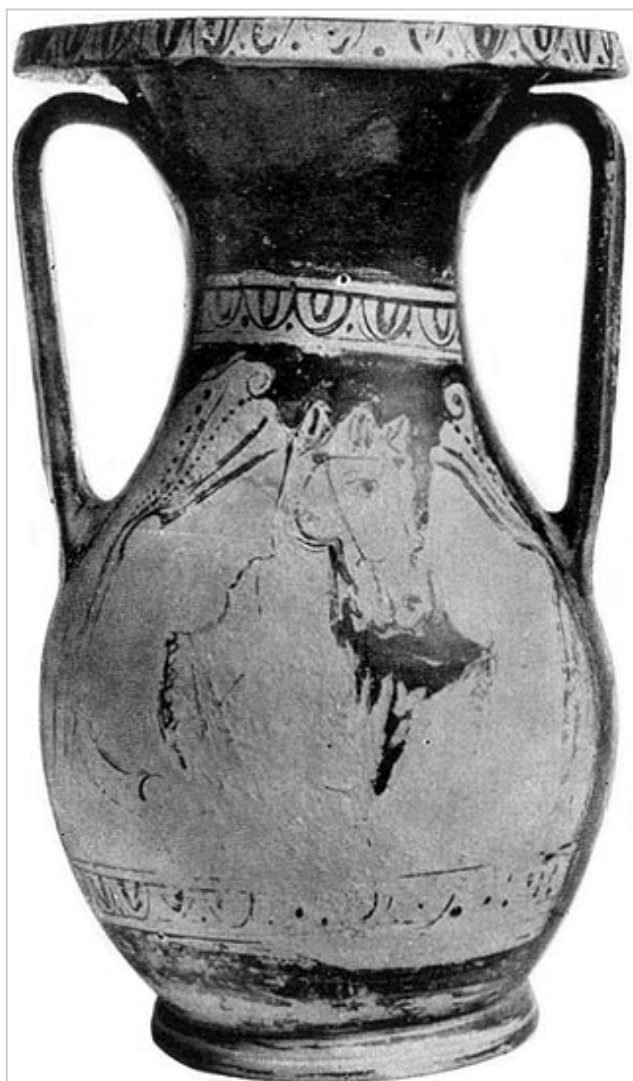

Ficha CIG 3136

Colección Caterina Albert, L'Escala

Núm. Inventario: CCA RG SN 1

Procedencia: [Empúries](#)

Contexto: [Necrópolis, indeterminado](#)

Cronología: 350 - 300

Coordenadas: [42.13476 - 3.1206](#)

URL: <https://www.bd.iberiagraeca.net/fichas/3136>

IMÁGENES

Empúries, CCA RG SN 1.1
MIRÓ 2006, p. 660, nº 3226, lám. 246