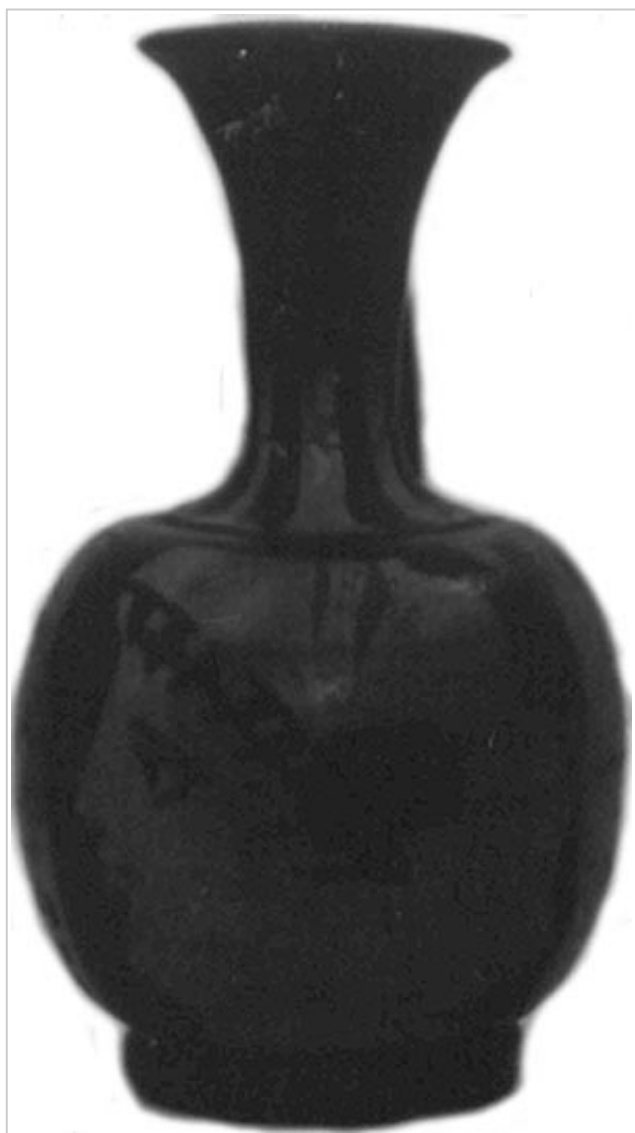

Ficha CIG 3165

Museu de Prehistòria de València

Núm. Inventario: A-43 78

Procedencia: [Empúries](#)

Contexto: [Necrópolis, indeterminado](#)

Cronología: 400 - 350

Coordenadas: [42.13476 - 3.1206](#)

URL: <https://www.bd.iberiagraeca.net/fichas/3165>

IMÁGENES

Empúries, MPV A-43 78

MIRÓ 2006, p. 720, nº 3512, lám. 281, 347