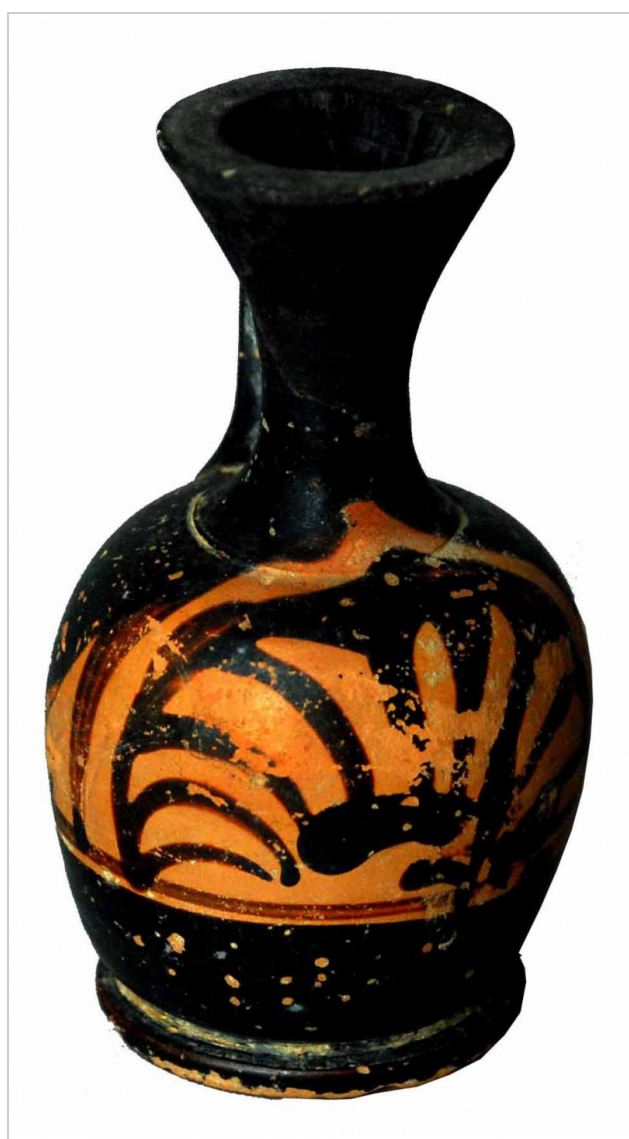

Empúries, MAC-E 1433

Miquel Bataller (CIG)