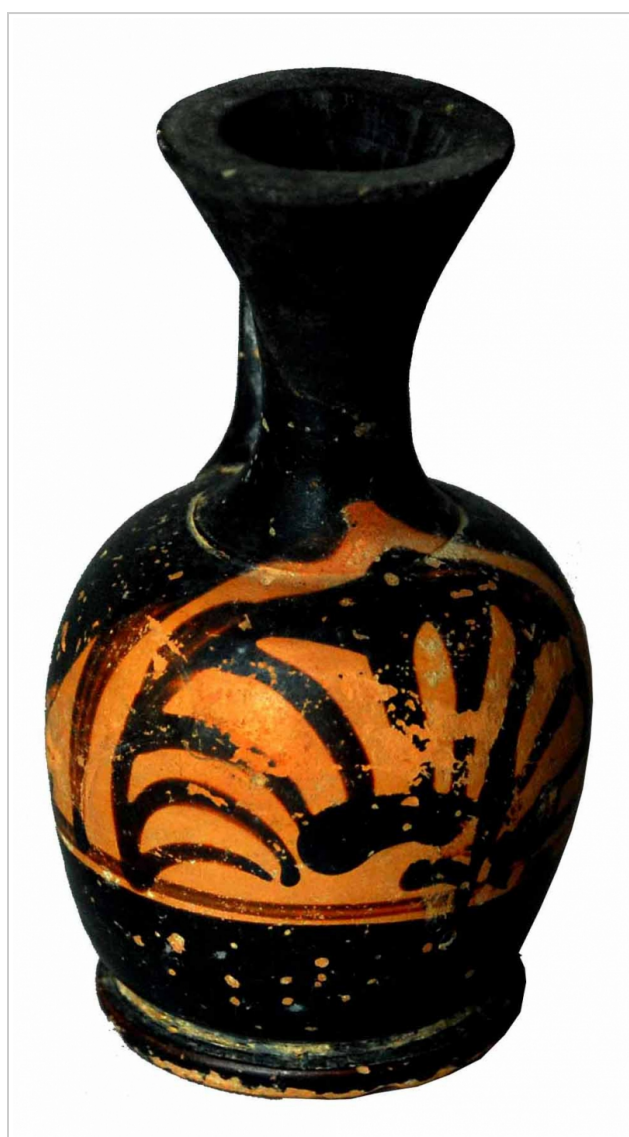

Empúries, MAC-E 1433

Miquel Bataller (CIG)