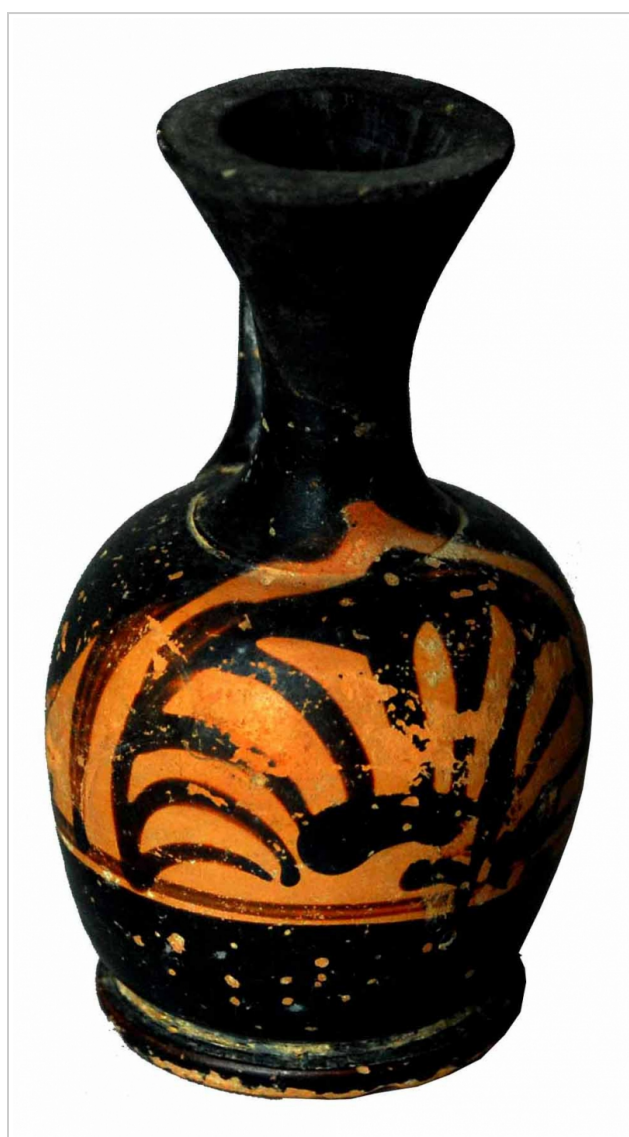

Ficha CIG 3201

Museu d'Arqueologia de Catalunya - Empúries

Núm. Inventario: 1433

Procedencia: [Empúries](#)

Contexto: [Neápolis, indeterminado](#)

Cronología: 400 - 350

Coordenadas: [42.13476 - 3.1206](#)

URL: <https://www.bd.iberiagraeca.net/fichas/3201>

IMÁGENES

Empúries, MAC-E 1433

MIRÓ 2006, p. 731, nº 3565, lám. 289, 354

Empúries, MAC-E 1433

Miquel Bataller (CIG)

Empúries, MAC-E 1433
Miquel Bataller (CIG)

BIBLIOGRAFÍA

MIRO 2006 - M. T. Miró: *La ceràmica àtica de figures roges de la ciutat grega d'Empòrion*, *Monografies Emporitanes* 14, Museu d'Arqueologia de Catalunya-Empúries, Barcelona.
(p. 107, cat. p. 731, nº 3565, lám. 289, 354)

CERÁMICA

Origen: Ática

Técnica: C. de figuras rojas

Forma: Lécito-aribalístico

Parte Conservada: Perfil completo

Tipo Decoración: Barnizada Pintada

Motivos Ornamentales: Palmeta inscrita

Observaciones: Falta el borde. Ejemplar estaurado. Hallado en la excavación del 21 de agosto de 1913.