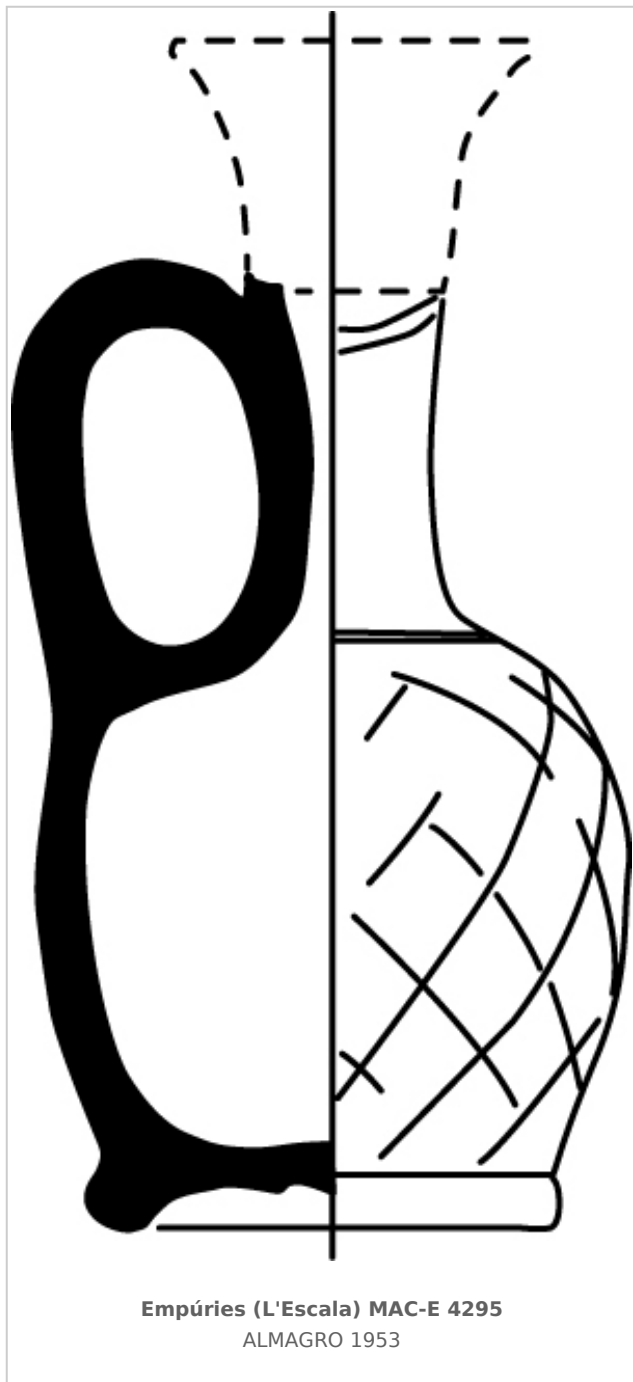

BIBLIOGRAFÍA

ALMAGRO BASCH 1953 - M. Almagro Basch: *Las necrópolis de Ampurias*, Vol. I. *Introducción y necrópolis griegas*, *Monografías Ampuritanas III*, Barcelona.

(p. 143 y 193, fig. 164, nº 2, lám. XI, 1)

TRIAS 1967-1968 - G. Trías de Arribas: *Cerámicas griegas de la Península Ibérica*, The William L. Bryant Foundation, Valencia.

(nº 658, p. 198, lám. CXV, 8)

JULLY 1982-1983 - J. J. Jully: *Céramiques grecques ou de type grec et autres céramiques en Languedoc Méditerranéen, Roussillon et Catalogne, VIIe-IVe s. avant notre ère et leur contexte socio-culturel*, *Annales littéraires de l'Université de Besançon*, 275, I-III, Besançon.

(vol. 2, p. 92) [[+ inf.]](#)

ROUILLARD 1991 - P. Rouillard: *Les Grecs et la Péninsule Ibérique du VIIIe au IVe siècle avant Jésus-Christ*, Paris, diff. de Bocart (Publications du Centre Pierre Paris, 21), 1991, vol. in 8º 467 p. 16 pl. h. -1. microfiches in line,