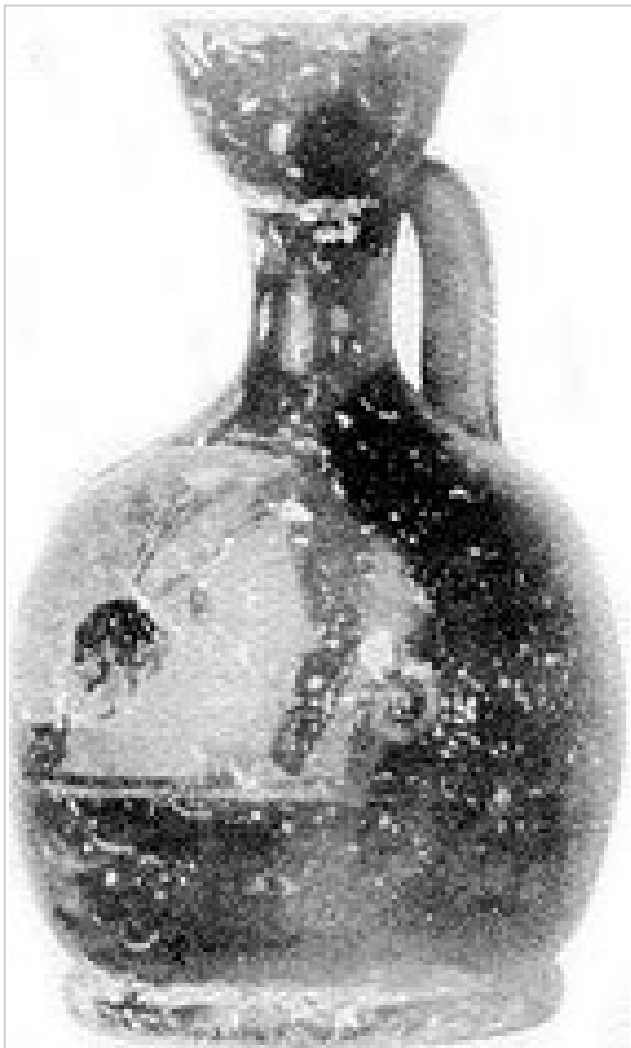

Ficha CIG 3235

Museu d'Arqueologia de Catalunya - Barcelona

Núm. Inventario: MAC-B SN RG 9

Procedencia: [Empúries](#)

Contexto: [Necrópolis, indeterminado](#)

Cronología: 400 - 375

Coordenadas: [42.13476 - 3.1206](#)

URL: <https://www.bd.iberiagraeca.net/fichas/3235>

IMÁGENES

Empúries, MAC-B SN RG 9
MIRÓ 2006, p. 724, nº 3531, lám. 284