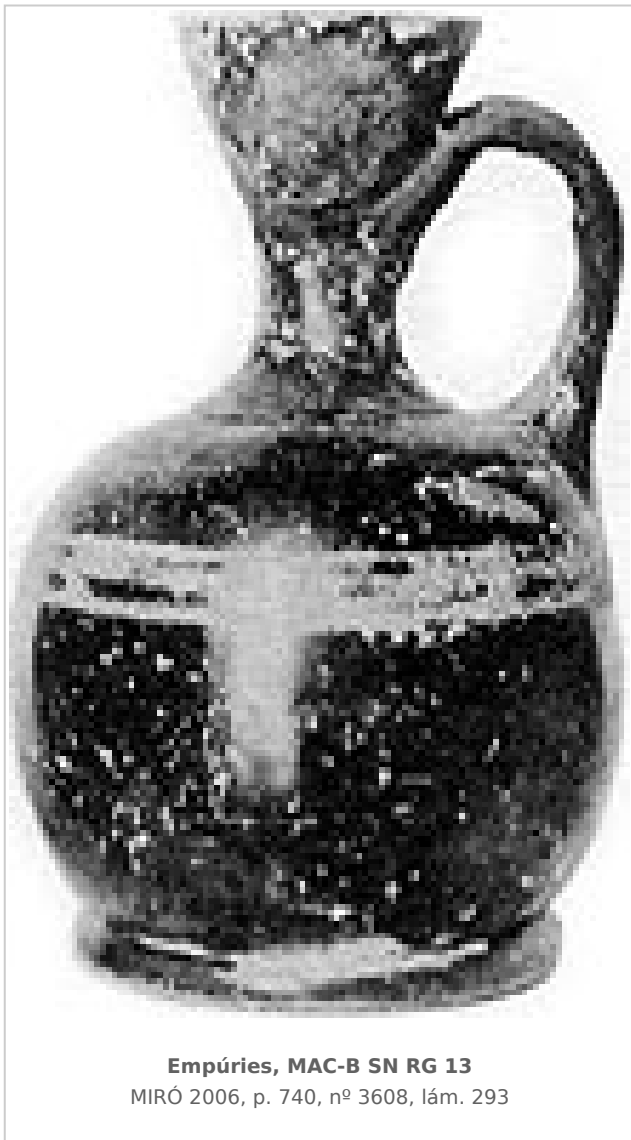

Ficha CIG 3239

Museu d'Arqueologia de Catalunya - Barcelona

Núm. Inventario: MAC-B SN RG 13

Procedencia: [Empúries](#)

Contexto: [Necrópolis, indeterminado](#)

Cronología: 400 - 375

Coordenadas: [42.13476 - 3.1206](#)

URL: <https://www.bd.iberiagraeca.net/fichas/3239>

IMÁGENES

BIBLIOGRAFÍA