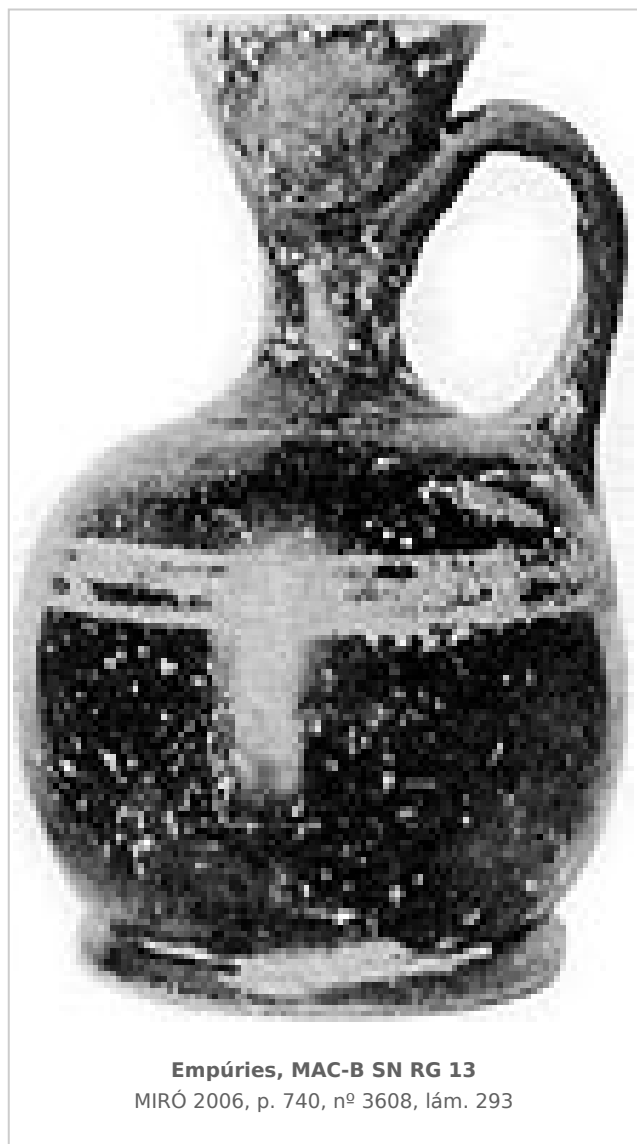

Ficha CIG 3239

Museu d'Arqueologia de Catalunya - Barcelona

Núm. Inventario: MAC-B SN RG 13

Procedencia: [Empúries](#)

Contexto: [Necrópolis, indeterminado](#)

Cronología: 400 - 375

Coordenadas: [42.13476 - 3.1206](#)

URL: <https://www.bd.iberiagraeca.net/fichas/3239>

IMÁGENES

BIBLIOGRAFÍA