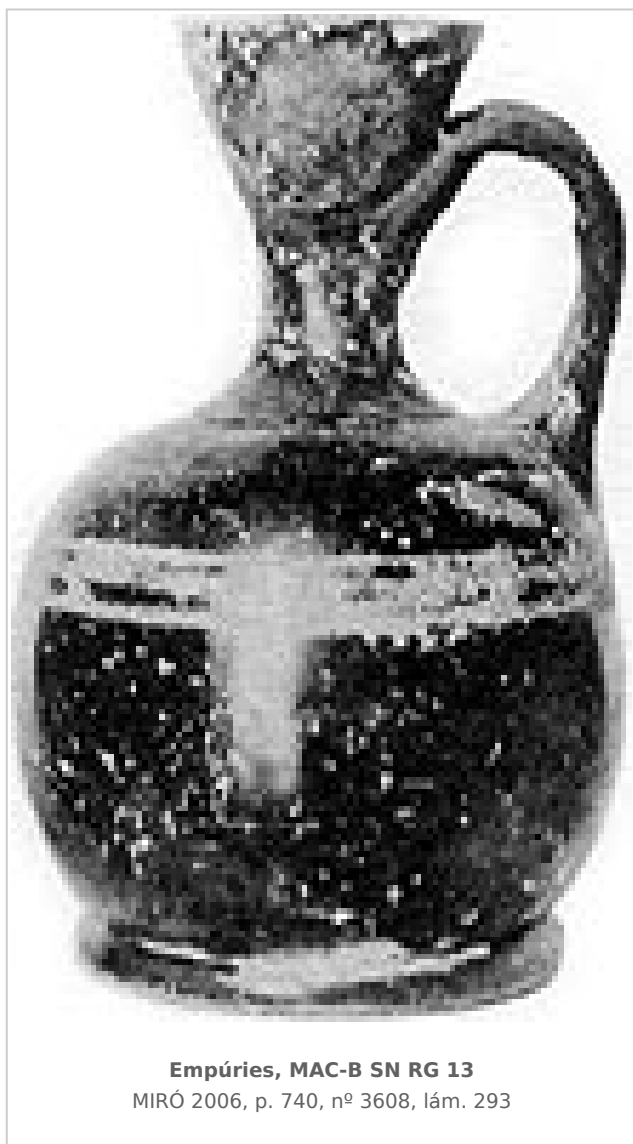

Ficha CIG 3239

Museu d'Arqueologia de Catalunya - Barcelona

Núm. Inventario: MAC-B SN RG 13

Procedencia: [Empúries](#)

Contexto: [Necrópolis, indeterminado](#)

Cronología: 400 - 375

Coordenadas: [42.13476 - 3.1206](#)

URL: <https://www.bd.iberiagraeca.net/fichas/3239>

IMÁGENES

BIBLIOGRAFÍA