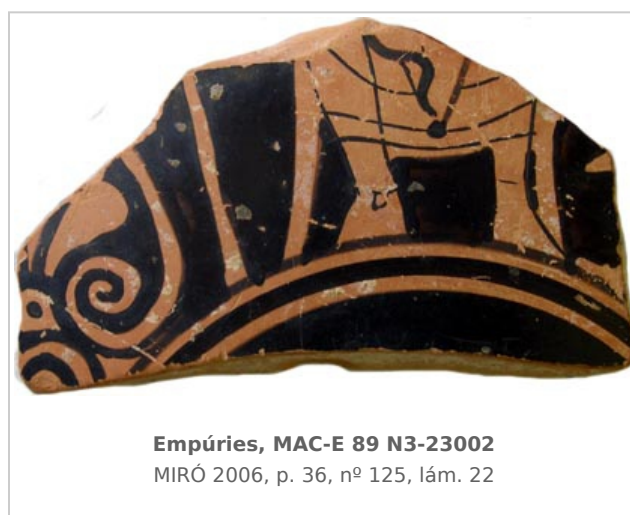

Ficha CIG 3253

Museu d'Arqueologia de Catalunya - Empúries

Núm. Inventario: 89 N3-23002

Procedencia: [Empúries](#)

Contexto: [Neápolis, Sector N-3, UE 23002, 1989](#)

Cronología: 450 - 440

Coordenadas: [42.13476 - 3.1206](#)

URL: <https://www.bd.iberiagraeca.net/fichas/3253>

IMÁGENES

BIBLIOGRAFÍA

MIRO 2006 - M. T. Miró: *La ceràmica àtica de figures roges de la ciutat grega d'Empòrion, Monografies Emporitanes 14*, Museu d'Arqueologia de Catalunya-Empúries, Barcelona. (p. 182, p. 197, fig. 461, cat. p. 36, nº 125, lám. 22)

CERÁMICA

Origen: Ática

Técnica: C. de figuras rojas