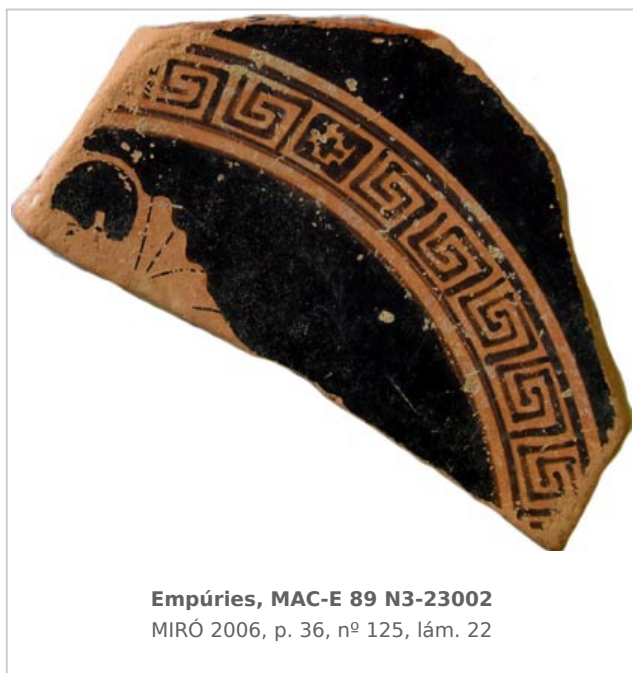

Ficha CIG 3253

Museu d'Arqueologia de Catalunya - Empúries

Núm. Inventario: 89 N3-23002

Procedencia: [Empúries](#)

Contexto: [Neápolis, Sector N-3, UE 23002, 1989](#)

Cronología: 450 - 440

Coordenadas: [42.13476 - 3.1206](#)

URL: <https://www.bd.iberiagraeca.net/fichas/3253>

IMÁGENES

BIBLIOGRAFÍA

MIRO 2006 - M. T. Miró: *La ceràmica àtica de figures roges de la ciutat grega d'Empòrion, Monografies Emporitanes 14*, Museu d'Arqueologia de Catalunya-Empúries, Barcelona.
(p. 182, p. 197, fig. 461, cat. p. 36, nº 125, lám. 22)

CERÁMICA

Origen: Ática

Técnica: C. de figuras rojas