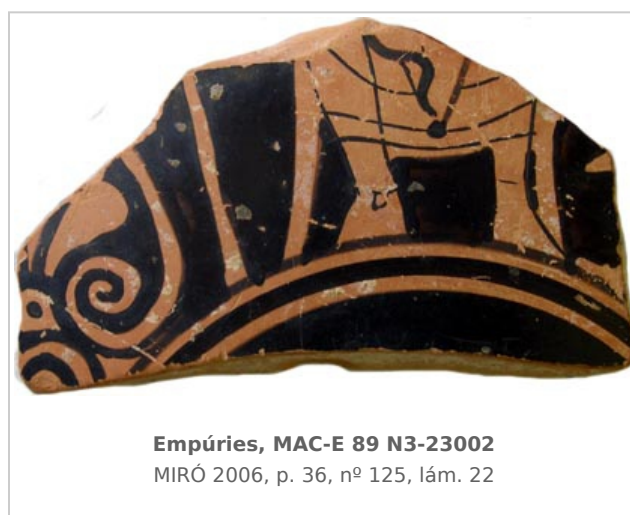

Ficha CIG 3253

Museu d'Arqueologia de Catalunya - Empúries

Núm. Inventario: 89 N3-23002

Procedencia: [Empúries](#)

Contexto: [Neápolis, Sector N-3, UE 23002, 1989](#)

Cronología: 450 - 440

Coordenadas: [42.13476 - 3.1206](#)

URL: <https://www.bd.iberiagraeca.net/fichas/3253>

IMÁGENES

BIBLIOGRAFÍA

MIRO 2006 - M. T. Miró: *La ceràmica àtica de figures roges de la ciutat grega d'Empòrion, Monografies Emporitanes 14*, Museu d'Arqueologia de Catalunya-Empúries, Barcelona.
(p. 182, p. 197, fig. 461, cat. p. 36, nº 125, lám. 22)

CERÁMICA

Origen: Ática

Técnica: C. de figuras rojas

Forma: Copa con pie alto

Parte Conservada: Fondo

Taller: PENTHESILEA P

Tipo Decoración: Pintada Barnizada

Escena: Palestra