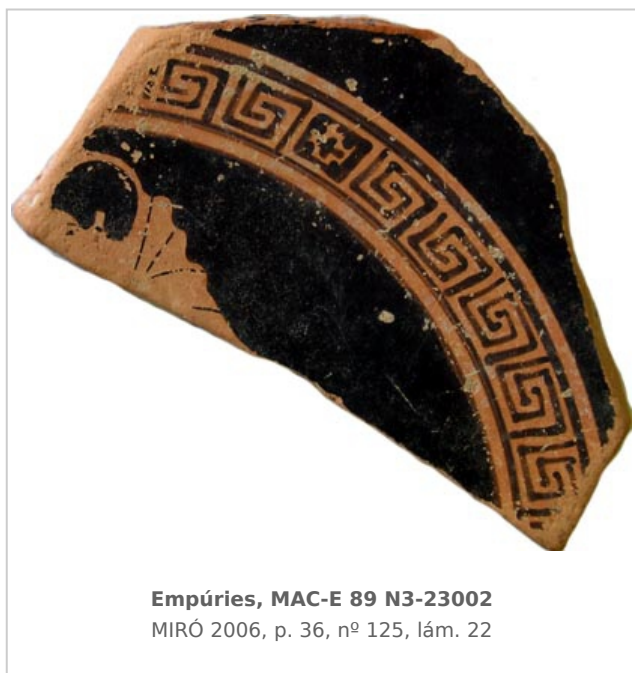

Ficha CIG 3253

Museu d'Arqueologia de Catalunya - Empúries

Núm. Inventario: 89 N3-23002

Procedencia: [Empúries](#)

Contexto: [Neápolis, Sector N-3, UE 23002, 1989](#)

Cronología: 450 - 440

Coordenadas: [42.13476 - 3.1206](#)

URL: <https://www.bd.iberiagraeca.net/fichas/3253>

IMÁGENES

BIBLIOGRAFÍA

MIRO 2006 - M. T. Miró: *La ceràmica àtica de figures roges de la ciutat grega d'Empòrion, Monografies Emporitanes 14*, Museu d'Arqueologia de Catalunya-Empúries, Barcelona. (p. 182, p. 197, fig. 461, cat. p. 36, nº 125, lám. 22)

CERÁMICA

Origen: Ática

Técnica: C. de figuras rojas