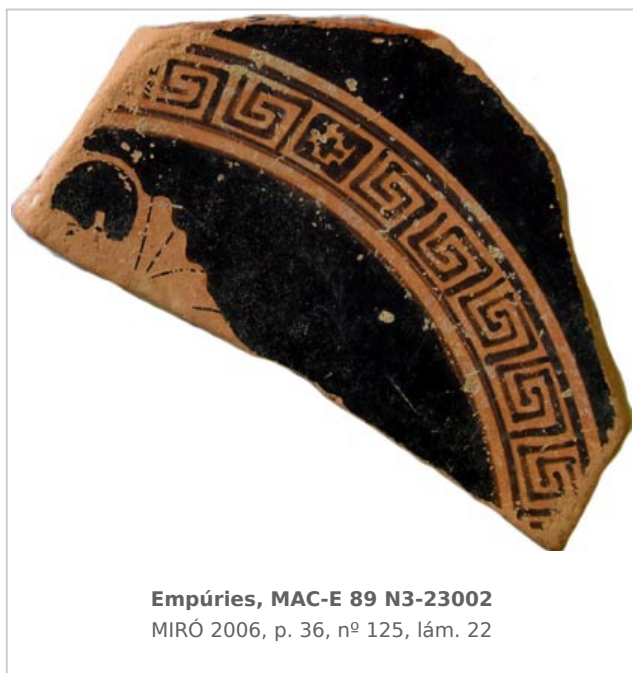

Ficha CIG 3253

Museu d'Arqueologia de Catalunya - Empúries

Núm. Inventario: 89 N3-23002

Procedencia: [Empúries](#)

Contexto: [Neápolis, Sector N-3, UE 23002, 1989](#)

Cronología: 450 - 440

Coordenadas: [42.13476 - 3.1206](#)

URL: <https://www.bd.iberiagraeca.net/fichas/3253>

IMÁGENES

BIBLIOGRAFÍA

MIRO 2006 - M. T. Miró: *La ceràmica àtica de figures roges de la ciutat grega d'Empòrion, Monografies Emporitanes 14*, Museu d'Arqueologia de Catalunya-Empúries, Barcelona.
(p. 182, p. 197, fig. 461, cat. p. 36, nº 125, lám. 22)

CERÁMICA

Origen: Ática

Técnica: C. de figuras rojas

Forma: Copa con pie alto

Parte Conservada: Fondo

Taller: PENTHESILEA P

Tipo Decoración: Pintada Barnizada

Escena: Palestra