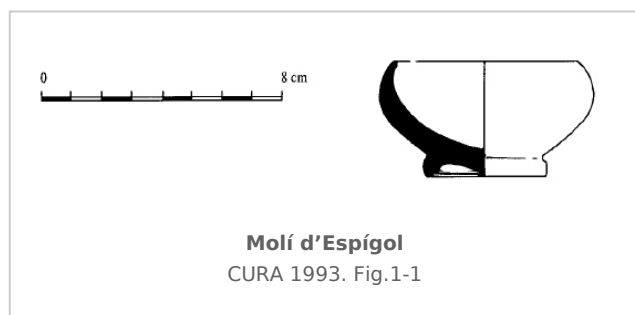

Ficha CIG 3335

Museu Comarcal de l'Urgell

Núm. Inventario: M.E. v.n. 1194

Procedencia: [Molí d'Espígol](#)

Contexto: [Indeterminado](#)

Cronología: 325 - 300

Coordenadas: [41.70918 - 1.0714](#)

URL: <https://www.bd.iberiagraeca.net/fichas/3335>

IMÁGENES

BIBLIOGRAFÍA

CURA 1993 - M. Cura: Ceràmiques de vernís negre procedents del Molí d'Espígol al Museu Comarcal de l'Urgell, *Urtx: Revista Cultural de l'Urgell* 5, Tàrrrega, 33-50.

(p. 35, fig. 1) [[+ inf.]](#)

CERÁMICA

Origen: Mediterráneo Central

Técnica: C. de barniz negro

Forma: Copa

Tipo: Lamboglia 24

Parte Conservada: Perfil completo

Tipo Decoración: Barnizada