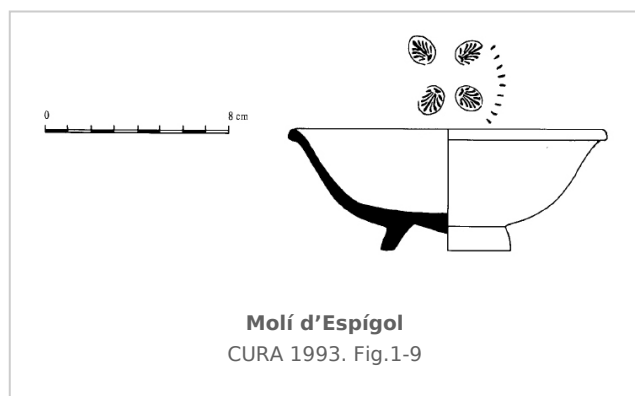

Ficha CIG 3341

Museu Comarcal de l'Urgell

Núm. Inventario: M.E. v.n. 1254

Procedencia: [Molí d'Espígol](#)

Contexto: [Indeterminado](#)

Cronología: 275 - 225

Coordenadas: [41.70918 - 1.0714](#)

URL: <https://www.bd.iberiagraeca.net/fichas/3341>

IMÁGENES

BIBLIOGRAFÍA

CURA 1993 - M. Cura: Ceràmiques de vernís negre procedents del Molí d'Espígol al Museu Comarcal de l'Urgell, *Urtx: Revista Cultural de l'Urgell* 5, Tàrraga, 33-50.
(p. 39, fig. 9) [\[+ inf.\]](#)

CERÁMICA

Origen: Rhode

Técnica: C. de barniz negro

Forma: Cuenco

Tipo: Lamboglia 28

Parte Conservada: Perfil completo

Tipo Decoración: Barnizada Estampillada

Motivos Ornamentales: Palmetas Ruedecilla