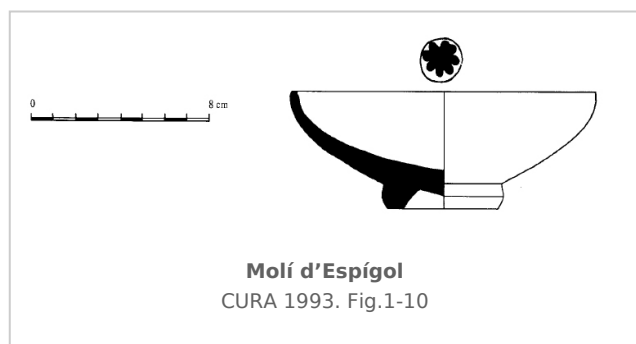

Ficha CIG 3342

Museu Comarcal de l'Urgell

Núm. Inventario: M.E. v.n. 1251

Procedencia: [Molí d'Espígol](#)

Contexto: [Indeterminado](#)

Cronología: 250 - 200

Coordenadas: [41.70918 - 1.0714](#)

URL: <https://www.bd.iberiagraeca.net/fichas/3342>

IMÁGENES

BIBLIOGRAFÍA

CURA 1993 - M. Cura: Ceràmiques de vernís negre procedents del Molí d'Espígol al Museu Comarcal de l'Urgell, *Urtx: Revista Cultural de l'Urgell* 5, Tàrraga, 33-50.

(p. 40, fig. 2) [\[+ inf.\]](#)

CERÁMICA

Origen: Rhode

Técnica: C. de barniz negro

Forma: Cuenco

Tipo: Lamboglia 27

Parte Conservada: Perfil completo

Tipo Decoración: Barnizada Estampillada

Motivos Ornamentales: Roseta