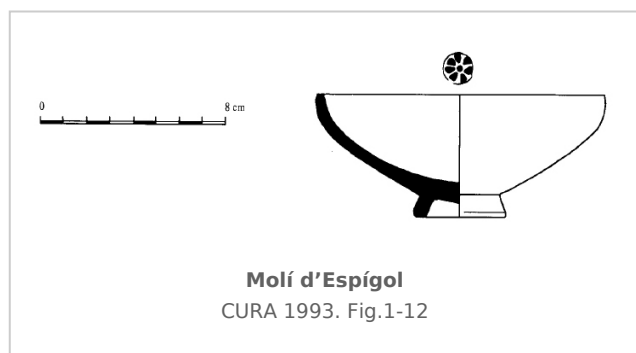

Ficha CIG 3344

Museu Comarcal de l'Urgell

Núm. Inventario: M.E. v.n. 1252

Procedencia: [Molí d'Espígol](#)

Contexto: [Indeterminado](#)

Cronología: 250 - 200

Coordenadas: [41.70918 - 1.0714](#)

URL: <https://www.bd.iberiagraeca.net/fichas/3344>

IMÁGENES

BIBLIOGRAFÍA

CURA 1971 - M. Cura: Acerca de unas cerámicas grises con decoración estampillada en la Catalunya prerromana, *Pyrenae* 7, Barcelona, 47-60.
(p. 40, fig. 12) [[+ inf.]](#)

CERÁMICA

Origen: Rhode

Técnica: C. de barniz negro

Forma: Cuenco

Tipo: Lamboglia 27

Parte Conservada: Parte inferior

Tipo Decoración: Barnizada Estampillada

Motivos Ornamentales: Roseta