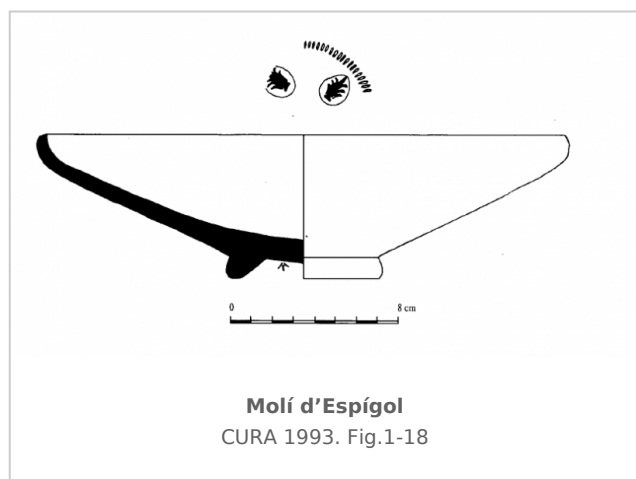

Ficha CIG 3350

Museu Comarcal de l'Urgell

Núm. Inventario: M.E. v.n. 1193

Procedencia: [Molí d'Espígol](#)

Contexto: [Indeterminado](#)

Cronología: 250 - 200

Coordenadas: [41.70918 - 1.0714](#)

URL: <https://www.bd.iberiagraeca.net/fichas/3350>

IMÁGENES

BIBLIOGRAFÍA

CURA 1993 - M. Cura: Ceràmiques de vernís negre procedents del Molí d'Espígol al Museu Comarcal de l'Urgell, *Urtx: Revista Cultural de l'Urgell* 5, Tàrraga, 33-50.
(p. 41-42, fig. 18) [[+ inf.]](#)

CERÁMICA

Origen: Rhode

Técnica: C. de barniz negro

Forma: Cuenco

Tipo: Lamboglia 26

Parte Conservada: Parte inferior

Tipo Decoración: Barnizada Estampillada

Motivos Ornamentales: Palmetas Ruedecilla