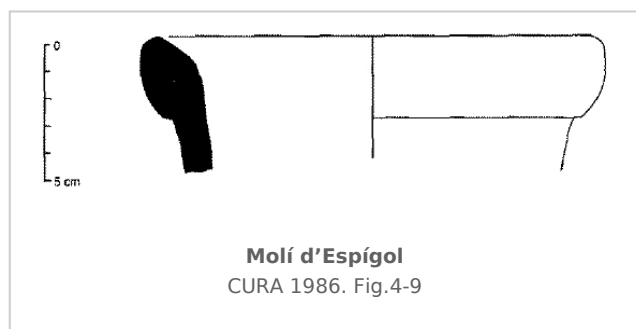

Ficha CIG 3355

Museu Comarcal de l'Urgell

Núm. Inventario: ME 55/6

Procedencia: [Molí d'Espígol](#)

Contexto: [Indeterminado](#)

Cronología: 400 - 200

Coordenadas: [41.70918 - 1.0714](#)

URL: <https://www.bd.iberiagraeca.net/fichas/3355>

IMÁGENES

BIBLIOGRAFÍA

CURA/SANMARTI-GREGO 1986-1989 - M. Cura, J. Sanmartí-Grego: Les importacions d'àmfores i ceràmiques comunes del Poblal Ibèric del Molí d'Espígol (Tornabous, Urgell), *Empúries* 48-50, Vol. 1, Barcelona, 270-279. (p. 276, fig. 4-9) [[+ inf.]](#)

CERÁMICA

Origen: Griega indeterminada

Forma: Ànfora de transporte

Parte Conservada: Borde

Autor: Faustino Pérez Moracho (ICAC)

Supervisor: Maite Miró