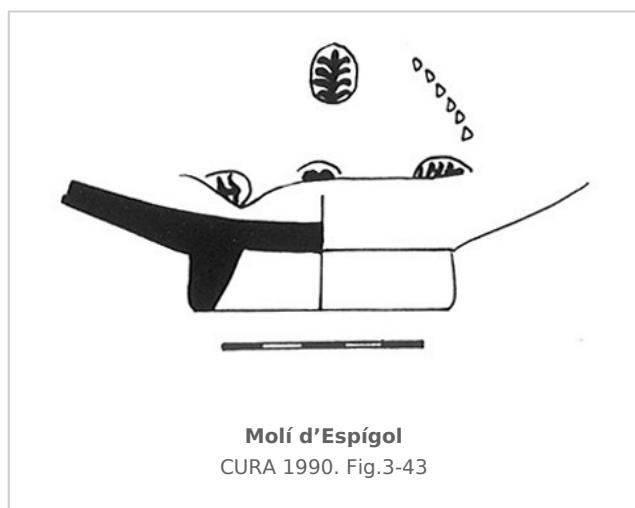

Ficha CIG 3434

Museu Diocesà i Comarcal de Solsona

Núm. Inventario: MDCS S/N 5

Procedencia: [Molí d'Espígol](#)

Contexto: [Tornabous II ZP](#)

Cronología: 250 - 200

Coordenadas: [41.70918 - 1.0714](#)

URL: <https://www.bd.iberiagraeca.net/fichas/3434>

IMÁGENES

BIBLIOGRAFÍA

CURA 1990 - M. Cura: Notes sobre el poblat preromà del Molí d'Espígol (Tornabous, Urgell), *in*: AAVV *La romanització del Pirineu, VIIIè Col·loqui Internacional d'Arqueologia de Puigcerdà*, del 8 al 11 de desembre de 1988, Institut d'Estudis Ceretans, Puigcerdà, 175-183.
(p. 180, fig. 3-43)

CERÁMICA

Origen: Rhode

Técnica: C. de barniz negro

Forma: Plato

Tipo: Lamboglia 26

Parte Conservada: Base

Tipo Decoración: Barnizada Estampillada Incisa

Motivos Ornamentales: Palmetas Roseta Ruedecilla