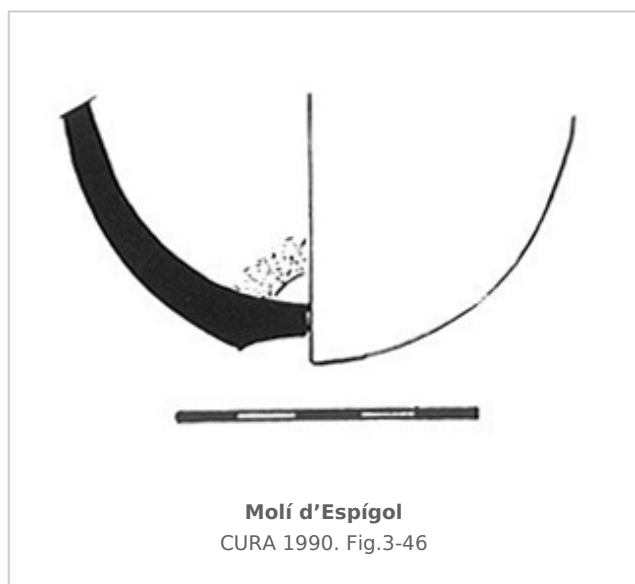

Ficha CIG 3437

Museu Diocesà i Comarcal de Solsona

Núm. Inventario: MDCS S/N 9

Procedencia: [Molí d'Espígol](#)

Contexto: [Tornabous II ZP](#)

Cronología: 250 - 200

Coordenadas: [41.70918 - 1.0714](#)

URL: <https://www.bd.iberiagraeca.net/fichas/3437>

IMÁGENES

BIBLIOGRAFÍA

CURA 1990 - M. Cura: Notes sobre el poblat preromà del Molí d'Espígol (Tornabous, Urgell), *in*: AAVV *La romanització del Pirineu, VIIIè Col·loqui Internacional d'Arqueologia de Puigcerdà*, del 8 al 11 de desembre de 1988, Institut d'Estudis Ceretans, Puigcerdà, 175-183.

(p. 180, fig. 3-46)

CERÁMICA

Origen: Rhode

Técnica: C. de barniz negro

Forma: Cuenco

Parte Conservada: Cuerpo

Tipo Decoración: Barnizada Incisa

Observaciones: Taller de Rhode. Pendiente el número de inventario del Museu Diocesà i Comarcal de Solsona