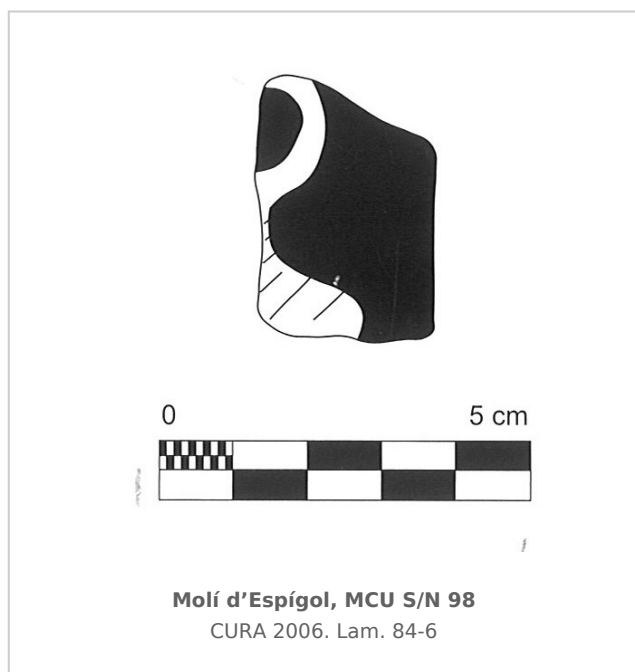

### Museu Comarcal de l'Urgell

Núm. Inventario: MCU S/N 98

**Procedencia:** [Molí d'Espígol](#)

**Contexto:** [Indeterminado](#)

**Cronología:** 375 - 325

**Coordenadas:** [41.70918 - 1.0714](#)

**URL:** <https://www.bd.iberiagraeca.net/fichas/3564>

## IMÁGENES

## CERÁMICA

**Origen:** Ática

**Técnica:** C. de figuras rojas

**Forma:** Cratera de campana

**Parte Conservada:** Cuerpo

**Tipo Decoración:** Barnizada Pintada

**Personajes:** Joven

**Elementos secundarios:** Himation