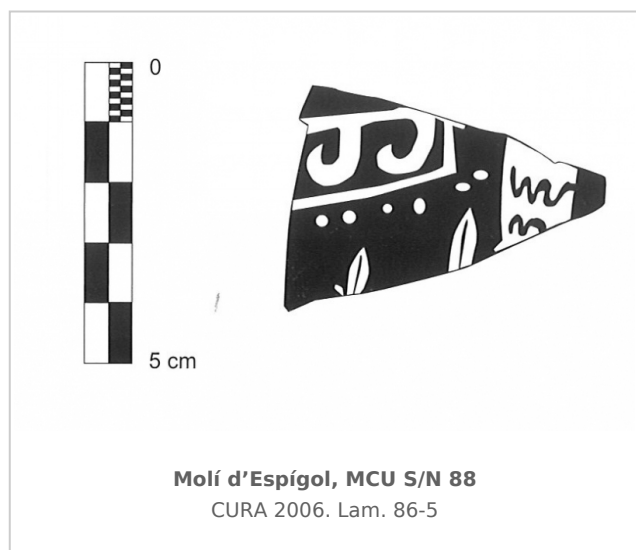

**Ficha CIG 3567**  
**Museu Comarcal de l'Urgell**  
Núm. Inventario: MCU S/N 88

**Procedencia:** [Molí d'Espígol](#)

**Contexto:** [Indeterminado](#)

**Cronología:** 400 - 300

**Coordenadas:** [41.70918 - 1.0714](#)

**URL:** <https://www.bd.iberiagraeca.net/fichas/3567>

**IMÁGENES**

**BIBLIOGRAFÍA**

**CURA 2006 - M. Cura:** *El jaciment del Molí d'Espígol (Tornabous-Urgell). Excavacions arqueològiques 1987-1992, Monografies 7*, Generalitat de Catalunya, Museu d'Arqueologia de Catalunya-Barcelona, Barcelona. (p. 75, fig. 86-5) [\[+ inf.\]](#)

**CERÁMICA**

**Origen:** Ática

**Técnica:** C. de figuras rojas

**Estilo:** Kerch

**Forma:** Cratera de campana

**Parte Conservada:** Cuerpo

**Taller:** KERCH style

**Tipo Decoración:** Barnizada Pintada