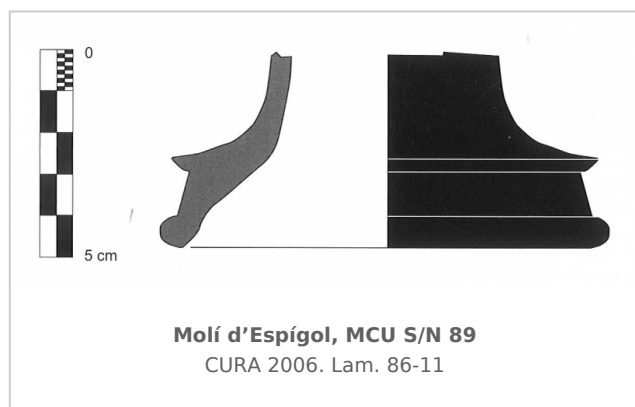

Ficha CIG 3568

Museu Comarcal de l'Urgell

Núm. Inventario: MCU S/N 89

Procedencia: [Molí d'Espígol](#)

Contexto: [Indeterminado](#)

Cronología: 375 - 325

Coordenadas: [41.70918 - 1.0714](#)

URL: <https://www.bd.iberiagraeca.net/fichas/3568>

IMÁGENES

BIBLIOGRAFÍA

CURA 2006 - M. Cura: *El jaciment del Molí d'Espígol (Tornabous-Urgell). Excavacions arqueològiques 1987-1992, Monografies 7*, Generalitat de Catalunya, Museu d'Arqueologia de Catalunya-Barcelona, Barcelona. (p. 75, fig. 86-11) [\[+ inf.\]](#)

CERÁMICA

Origen: Ática

Técnica: C. de figuras rojas

Forma: Cratera de campana

Parte Conservada: Pie

Tipo Decoración: Barnizada

Observaciones: Pendiente el número de inventario del Museu Comarcal de l'Urgell