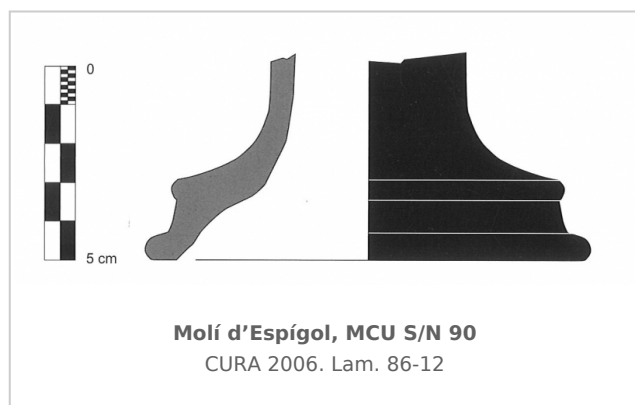

Ficha CIG 3569

Museu Comarcal de l'Urgell

Núm. Inventario: MCU S/N 90

Procedencia: [Molí d'Espígol](#)

Contexto: [Indeterminado](#)

Cronología: 375 - 325

Coordenadas: [41.70918 - 1.0714](#)

URL: <https://www.bd.iberiagraeca.net/fichas/3569>

IMÁGENES

BIBLIOGRAFÍA

CURA 2006 - M. Cura: *El jaciment del Molí d'Espígol (Tornabous-Urgell). Excavacions arqueològiques 1987-1992, Monografies 7*, Generalitat de Catalunya, Museu d'Arqueologia de Catalunya-Barcelona, Barcelona.

(p. 75, fig. 86-12) [\[+ inf.\]](#)

CERÁMICA

Origen: Ática

Técnica: C. de figuras rojas

Forma: Cratera de campana

Parte Conservada: Pie

Tipo Decoración: Barnizada

Observaciones: Pendiente el número de inventario del Museu Comarcal de l'Urgell