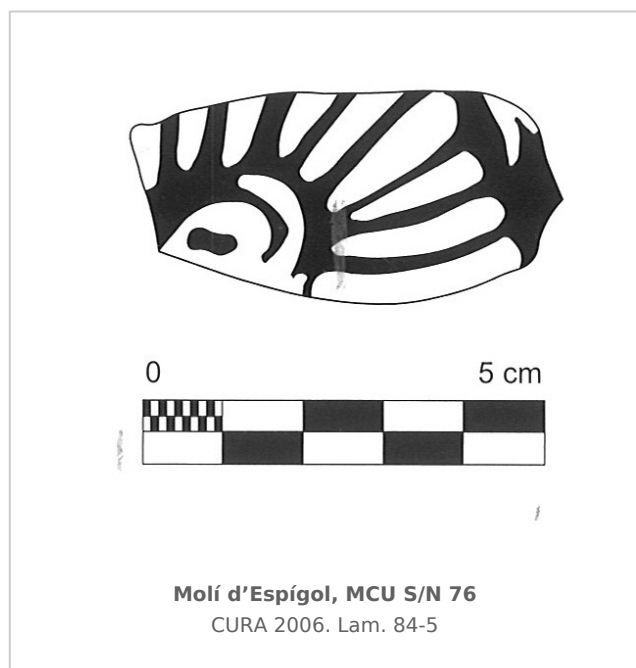

Ficha CIG 3570
Museu Comarcal de l'Urgell
Núm. Inventario: MCU S/N 76

Procedencia: [Molí d'Espígol](#)

Contexto: [Indeterminado](#)

Cronología: 450 - 350

Coordenadas: [41.70918 - 1.0714](#)

URL: <https://www.bd.iberiagraeca.net/fichas/3570>

IMÁGENES

BIBLIOGRAFÍA

CURA 2006 - M. Cura: *El jaciment del Molí d'Espígol (Tornabous-Urgell). Excavacions arqueològiques 1987-1992, Monografies 7*, Generalitat de Catalunya, Museu d'Arqueologia de Catalunya-Barcelona, Barcelona.
(p. 77, fig. 84-5) [\[+ inf.\]](#)

CERÁMICA

Origen: Ática

Técnica: C. de figuras rojas

Forma: Pélice

Parte Conservada: Cuerpo

Tipo Decoración: Barnizada Pintada

Motivos Ornamentales: Palmeta

Observaciones: Pendiente el número de inventario del Museu Comarcal de l'Urgell