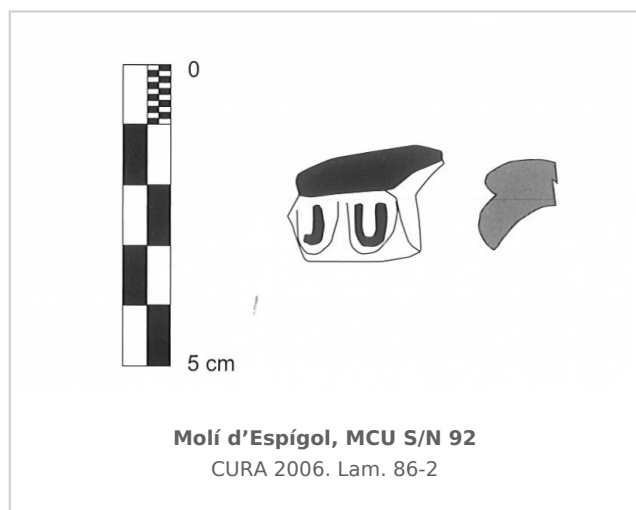

**Ficha CIG 3571**  
**Museu Comarcal de l'Urgell**  
Núm. Inventario: MCU S/N 92

**Procedencia:** [Molí d'Espígol](#)

**Contexto:** [Indeterminado](#)

**Cronología:** 450 - 350

**Coordenadas:** [41.70918 - 1.0714](#)

**URL:** <https://www.bd.iberiagraeca.net/fichas/3571>

**IMÁGENES**

**BIBLIOGRAFÍA**

**CURA 2006 - M. Cura:** *El jaciment del Molí d'Espígol (Tornabous-Urgell). Excavacions arqueològiques 1987-1992, Monografies 7*, Generalitat de Catalunya, Museu d'Arqueologia de Catalunya-Barcelona, Barcelona. (p. 77, fig. 86-2) [\[+ inf.\]](#)

**CERÁMICA**

**Origen:** Ática

**Técnica:** C. de figuras rojas

**Forma:** Pélice

**Parte Conservada:** Borde

**Tipo Decoración:** Barnizada Pintada

**Motivos Ornamentales:** Ovas

**Observaciones:** Pendiente el número de inventario del Museu Comarcal de l'Urgell