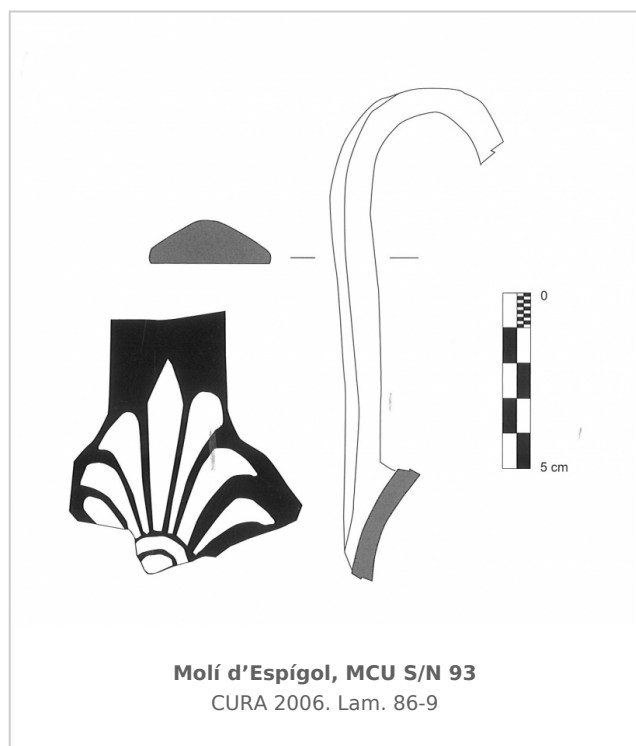

Ficha CIG 3572
Museu Comarcal de l'Urgell
Núm. Inventario: MCU S/N 93

Procedencia: [Molí d'Espígol](#)

Contexto: [Indeterminado](#)

Cronología: 450 - 350

Coordenadas: [41.70918 - 1.0714](#)

URL: <https://www.bd.iberiagraeca.net/fichas/3572>

IMÁGENES

BIBLIOGRAFÍA

CURA 2006 - M. Cura: *El jaciment del Molí d'Espígol (Tornabous-Urgell). Excavacions arqueològiques 1987-1992, Monografies 7*, Generalitat de Catalunya, Museu d'Arqueologia de Catalunya-Barcelona, Barcelona. (p. 77, fig. 86-9) [\[+ inf.\]](#)

CERÁMICA

Origen: Ática

Técnica: C. de figuras rojas

Forma: Pélice

Parte Conservada: Asa

Tipo Decoración: Barnizada Pintada

Motivos Ornamentales: Palmeta

Observaciones: Pendiente el número de inventario del Museu Comarcal de l'Urgell