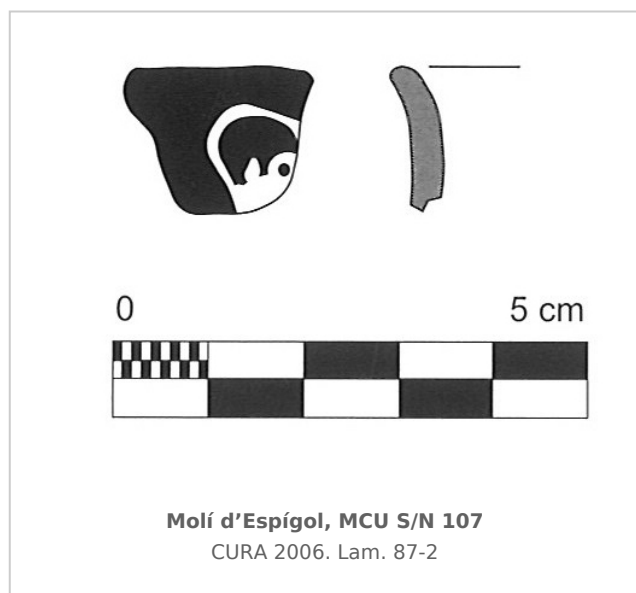

Ficha CIG 3575

Museu Comarcal de l'Urgell

Núm. Inventario: MCU S/N 107

Procedencia: [Molí d'Espígol](#)

Contexto: [Indeterminado](#)

Cronología: 400 - 350

Coordenadas: [41.70918 - 1.0714](#)

URL: <https://www.bd.iberiagraeca.net/fichas/3575>

IMÁGENES

BIBLIOGRAFÍA

PRINCIPAL 2000 - J. Principal: Panorama de la vajilla ática durante el S.IV a.C. en la Cataluña occidental, *La céramique attique du IV e siècle en Méditerranée Occidentale, Actes du colloque international organisé par le Centre Camille Jullian, (Arles. 7-9 de décembre 1995)*, Nápoles, 217-224.

(p. 78, fig. 87-2) [\[+ inf.\]](#)

CERÁMICA

Origen: Ática

Técnica: C. de figuras rojas

Forma: Escifo

Tipo: A Agora de Atenas

Parte Conservada: Borde

Taller: FAT BOY group

Tipo Decoración: Barnizada Pintada

Personajes: Figura masculina

Observaciones: Pendiente el número de inventario del Museu Comarcal de l'Urgell

Autor: Faustino Pérez Moracho (ICAC)

Supervisor: Maite Miró

Fecha: 14-01-2013