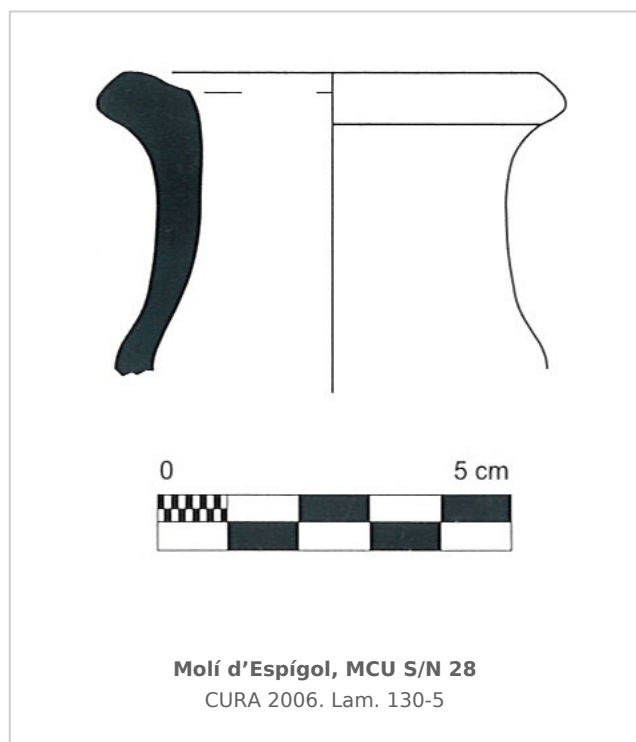

Ficha CIG 3617
Museu Comarcal de l'Urgell
Núm. Inventario: MCU S/N 28

Procedencia: [Molí d'Espígol](#)

Contexto: [Indeterminado](#)

Cronología: 500 - 100

Coordenadas: [41.70918 - 1.0714](#)

URL: <https://www.bd.iberiagraeca.net/fichas/3617>

IMÁGENES

BIBLIOGRAFÍA

CURA 2006 - M. Cura: *El jaciment del Molí d'Espígol (Tornabous-Urgell). Excavacions arqueològiques 1987-1992, Monografies 7*, Generalitat de Catalunya, Museu d'Arqueologia de Catalunya-Barcelona, Barcelona. (p. 113, fig. 130-5) [\[+ inf.\]](#)

CERÁMICA

Origen: Massalia

Técnica: C. gris

Forma: Indeterminada, vaso cerrado

Parte Conservada: Borde

Observaciones: Pendiente el número de inventario del Museu Comarcal de l'Urgell

Autor: Faustino Pérez Moracho (ICAC)