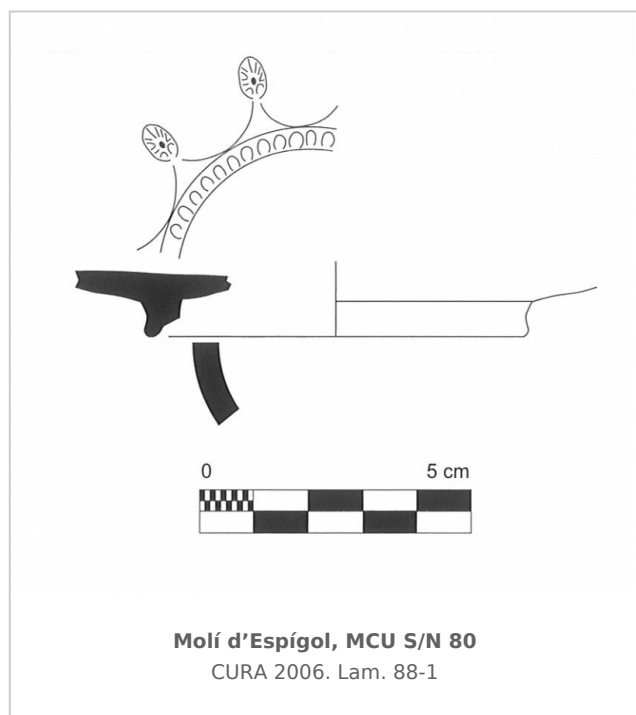

Ficha CIG 3626
Museu Comarcal de l'Urgell
Núm. Inventario: MCU S/N 80

Procedencia: [Molí d'Espígol](#)

Contexto: [Indeterminado](#)

Cronología: 425 - 375

Coordenadas: [41.70918 - 1.0714](#)

URL: <https://www.bd.iberiagraeca.net/fichas/3626>

IMÁGENES

BIBLIOGRAFÍA

CURA 2006 - M. Cura: *El jaciment del Molí d'Espígol (Tornabous-Urgell). Excavacions arqueològiques 1987-1992, Monografies 7*, Generalitat de Catalunya, Museu d'Arqueologia de Catalunya-Barcelona, Barcelona.
(p. 80, fig. 88-1) [\[+ inf.\]](#)

CERÁMICA

Origen: Ática

Técnica: C. de barniz negro

Forma: Cuenco borde saliente

Tipo: Lamboglia 22/ F2681-2682

Parte Conservada: Parte inferior

Tipo Decoración: Barnizada Estampillada Pintada

Motivos Ornamentales: Orla de ovas Palmetas Círculos

Observaciones: En el yacimiento se han documentado 59 individuos más de Lamboglia 22/ F2681-2682 (CURA 2006). Pendiente el número de inventario del Museu Comarcal de l'Urgell

Autor: Faustino Pérez Moracho (ICAC)