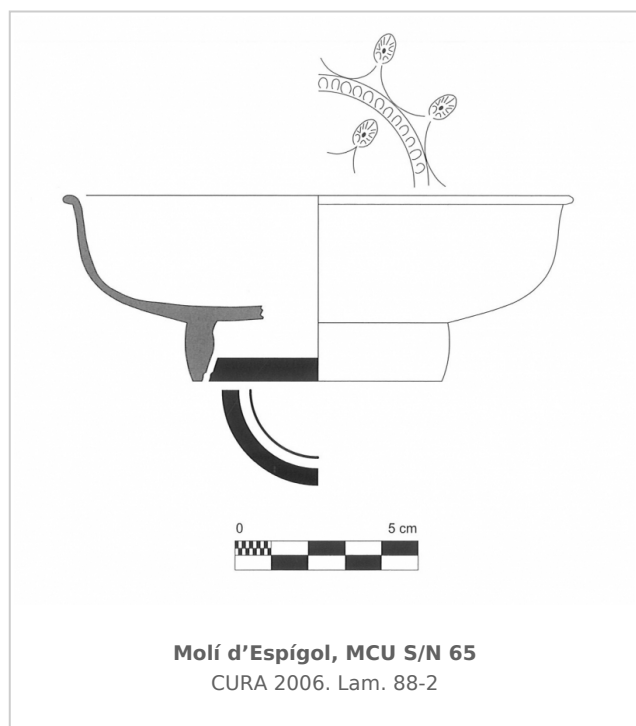

**Ficha CIG 3627**  
**Museu Comarcal de l'Urgell**  
Núm. Inventario: MCU S/N 65

**Procedencia:** [Molí d'Espígol](#)

**Contexto:** [Indeterminado](#)

**Cronología:** 425 - 375

**Coordenadas:** [41.70918 - 1.0714](#)

**URL:** <https://www.bd.iberiagraeca.net/fichas/3627>

**IMÁGENES**

**BIBLIOGRAFÍA**

**CURA 2006 - M. Cura:** *El jaciment del Molí d'Espígol (Tornabous-Urgell). Excavacions arqueològiques 1987-1992, Monografies 7*, Generalitat de Catalunya, Museu d'Arqueologia de Catalunya-Barcelona, Barcelona.  
(p. 80, fig. 88-2) [\[+ inf.\]](#)

**CERÁMICA**

**Origen:** Ática

**Técnica:** C. de barniz negro

**Forma:** Cuenco borde saliente

**Tipo:** Lamboglia 22/ F2681-2682

**Parte Conservada:** Perfil completo

**Tipo Decoración:** Barnizada Estampillada Pintada

**Motivos Ornamentales:** Segmentos de círculo Palmetas Orla de ovas Círculos

**Observaciones:** En el yacimiento se han documentado 59 individuos más de Lamboglia 22/ F2681-2682 (CURA 2006). Pendiente el número de inventario del Museu Comarcal de l'Urgell