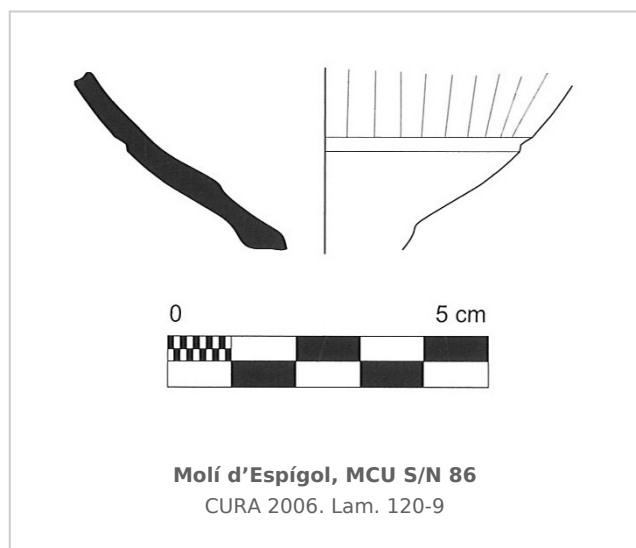

Ficha CIG 3648

Museu Comarcal de l'Urgell

Núm. Inventario: MCU S/N 86

Procedencia: [Molí d'Espígol](#)

Contexto: [Indeterminado](#)

Cronología: 300 - 250

Coordenadas: [41.70918 - 1.0714](#)

URL: <https://www.bd.iberiagraeca.net/fichas/3648>

IMÁGENES

BIBLIOGRAFÍA

CURA 2006 - M. Cura: *El jaciment del Molí d'Espígol (Tornabous-Urgell). Excavacions arqueològiques 1987-1992, Monografies 7*, Generalitat de Catalunya, Museu d'Arqueologia de Catalunya-Barcelona, Barcelona. (p. 102, fig. 120-9) [[+ inf.]](#)

CERÁMICA

Origen: Rhode

Técnica: C. de barniz negro

Forma: Copa

Tipo: Lamboglia 40/ Morel F 3500, 3520, 3521

Parte Conservada: Parte inferior