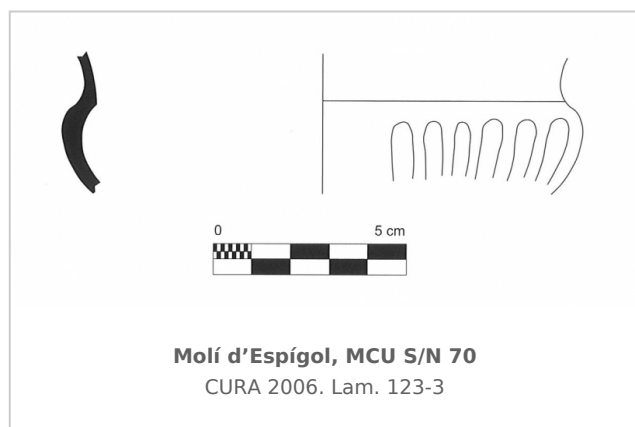

Ficha CIG 3650

Museu Comarcal de l'Urgell

Núm. Inventario: MCU S/N 70

Procedencia: [Molí d'Espígol](#)

Contexto: [Indeterminado](#)

Cronología: 300 - 250

Coordenadas: [41.70918 - 1.0714](#)

URL: <https://www.bd.iberiagraeca.net/fichas/3650>

IMÁGENES

BIBLIOGRAFÍA

CURA 2006 - M. Cura: *El jaciment del Molí d'Espígol (Tornabous-Urgell). Excavacions arqueològiques 1987-1992, Monografies 7*, Generalitat de Catalunya, Museu d'Arqueologia de Catalunya-Barcelona, Barcelona. (p. 102, fig. 123-3) [[+ inf.]](#)

CERÁMICA

Origen: Rhode

Técnica: C. de barniz negro

Forma: Copa

Tipo: Lamboglia 40/ Morel F 3500, 3520, 3521

Parte Conservada: Parte superior

Tipo Decoración: Barnizada Estampillada

Motivos Ornamentales: Gallones Línea reservada

Observaciones: En el yacimiento se han documentado 7 individuos más de Lamboglia 40/ Morel F 3500, 3520, 3521 (CURA 2006). Pendiente el número de inventario del Museu Comarcal de l'Urgell