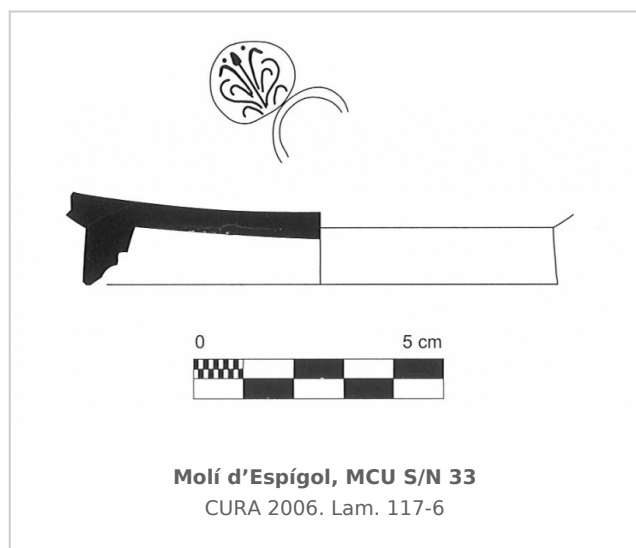

Ficha CIG 3668

Museu Comarcal de l'Urgell

Núm. Inventario: MCU S/N 33

Procedencia: [Molí d'Espígol](#)

Contexto: [Indeterminado](#)

Cronología: 300 - 225

Coordenadas: [41.70918 - 1.0714](#)

URL: <https://www.bd.iberiagraeca.net/fichas/3668>

IMÁGENES

BIBLIOGRAFÍA

CURA 2006 - M. Cura: *El jaciment del Molí d'Espígol (Tornabous-Urgell). Excavacions arqueològiques 1987-1992, Monografies 7*, Generalitat de Catalunya, Museu d'Arqueologia de Catalunya-Barcelona, Barcelona. (p. 103, fig. 117-6) [\[+ inf.\]](#)

CERÁMICA

Origen: Rhode

Técnica: C. de barniz negro

Forma: Indeterminada

Parte Conservada: Base

Tipo Decoración: Barnizada Estampillada

Motivos Ornamentales: Palmeta Círculos concéntricos

Observaciones: En el yacimiento se han documentado 62 individuos más de forma indeterminada del taller de Rhode. Pendiente el número de inventario del Museu Comarcal de l'Urgell