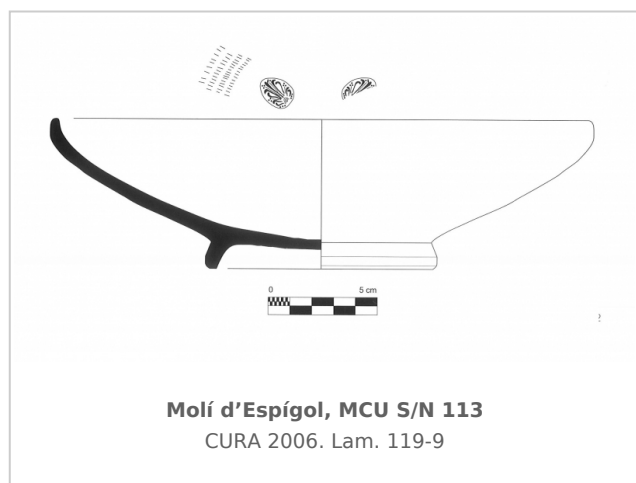

Ficha CIG 3686

Museu Comarcal de l'Urgell

Núm. Inventario: MCU S/N 113

Procedencia: [Molí d'Espígol](#)

Contexto: [Indeterminado](#)

Cronología: 275 - 200

Coordenadas: [41.70918 - 1.0714](#)

URL: <https://www.bd.iberiagraeca.net/fichas/3686>

IMÁGENES

BIBLIOGRAFÍA

CURA 2006 - M. Cura: *El jaciment del Molí d'Espígol (Tornabous-Urgell). Excavacions arqueològiques 1987-1992, Monografies 7*, Generalitat de Catalunya, Museu d'Arqueologia de Catalunya-Barcelona, Barcelona. (p. 104, fig. 119-9) [\[+ inf.\]](#)

CERÁMICA

Origen: Rhode

Técnica: C. de barniz negro

Forma: Cuenco

Tipo: Lamboglia 26/ Morel F 2762, 2764, 2812

Parte Conservada: Perfil completo

Tipo Decoración: Barnizada Estampillada Incisa

Motivos Ornamentales: Palmetas Banda de estrías

Observaciones: En el yacimiento se han documentado 12 individuos más de Lamboglia 26 del taller de NIKIA-IWN (CURA 2006). Pendiente el número de inventario del Museu Comarcal de l'Urgell

Autor: Faustino Pérez Moracho (ICAC)