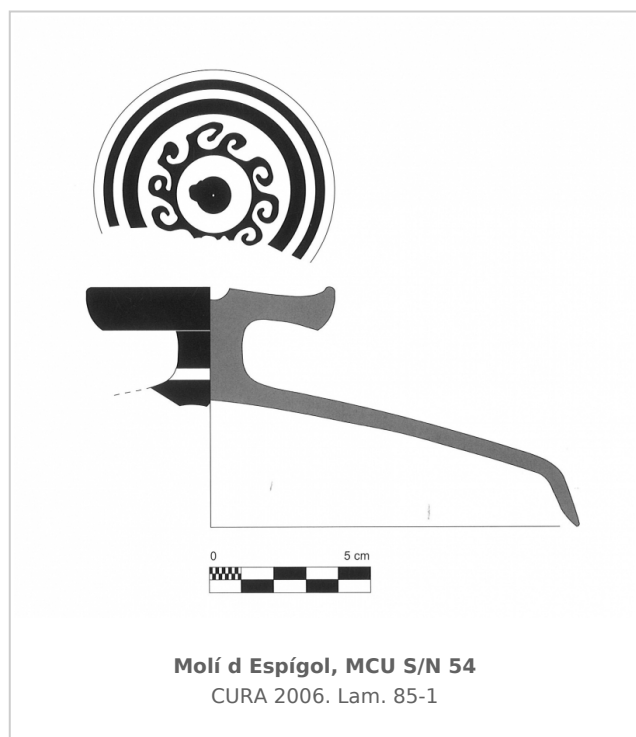

Ficha CIG 3896
Museu Comarcal de l'Urgell
Núm. Inventario: MCU S/N 54

Procedencia: [Molí d'Espígol](#)

Contexto: [Indeterminado](#)

Cronología: 400 - 350

Coordenadas: [41.70918 - 1.0714](#)

URL: <https://www.bd.iberiagraeca.net/fichas/3896>

IMÁGENES

BIBLIOGRAFÍA

CURA 2006 - M. Cura: *El jaciment del Molí d'Espígol (Tornabous-Urgell). Excavacions arqueològiques 1987-1992, Monografies 7*, Generalitat de Catalunya, Museu d'Arqueologia de Catalunya-Barcelona, Barcelona. (p. 76, fig. 85-1) [\[+ inf.\]](#)

CERÁMICA

Origen: Ática

Técnica: C. de figuras rojas

Forma: Tapadera de lecanis

Parte Conservada: Parte superior

Tipo Decoración: Barnizada Pintada

Motivos Ornamentales: Onda Círculos concéntricos

Observaciones: Pendiente el número de inventario del Museu Comarcal de l'Urgell