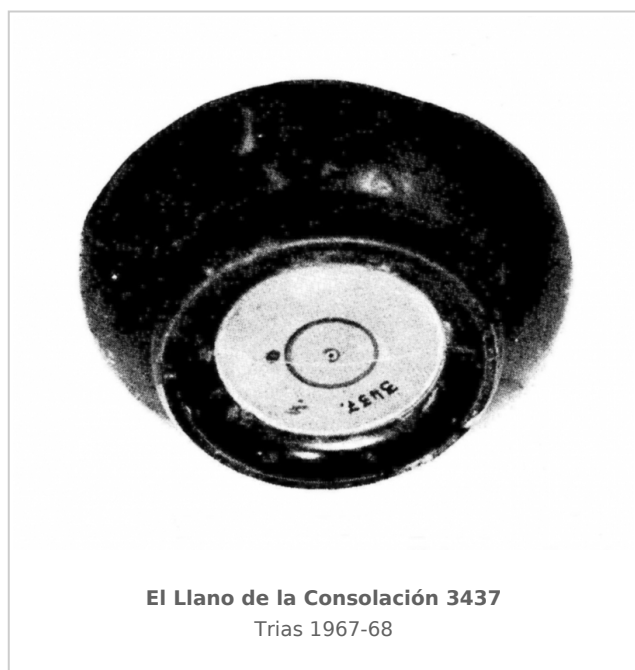

Ficha CIG 4061
Museo de Albacete
Núm. Inventario: 3437

Procedencia: [El Llano de la Consolación](#)

Contexto: [Necrópolis, tumba 4](#)

Cronología: 400 - 350

Coordenadas: [38.43256 - -1.16302](#)

URL: <https://www.bd.iberiagraeca.net/fichas/4061>

IMÁGENES

BIBLIOGRAFÍA

TRIAS 1967-1968 - G. Trías de Arribas: *Cerámicas griegas de la Península Ibérica*, The William L. Bryant Foundation, Valencia.

(p. 428, lám. CLXXXVIII, nº 11)

ROUILLARD 1991 - P. Rouillard: *Les Grecs et la Peninsule Ibérique du VIII e au IV e siècle avant Jésus-Christ*, Paris, diff. de Bocart (Publications du Centre Pierre Paris, 21), 1991, vol. in 8º 467 p. 16 pl. h. -1. microfiches in line, *Mélanges de la Casa de Velázquez*, París.

(p. 631, 2.2.5.41. nº 1)