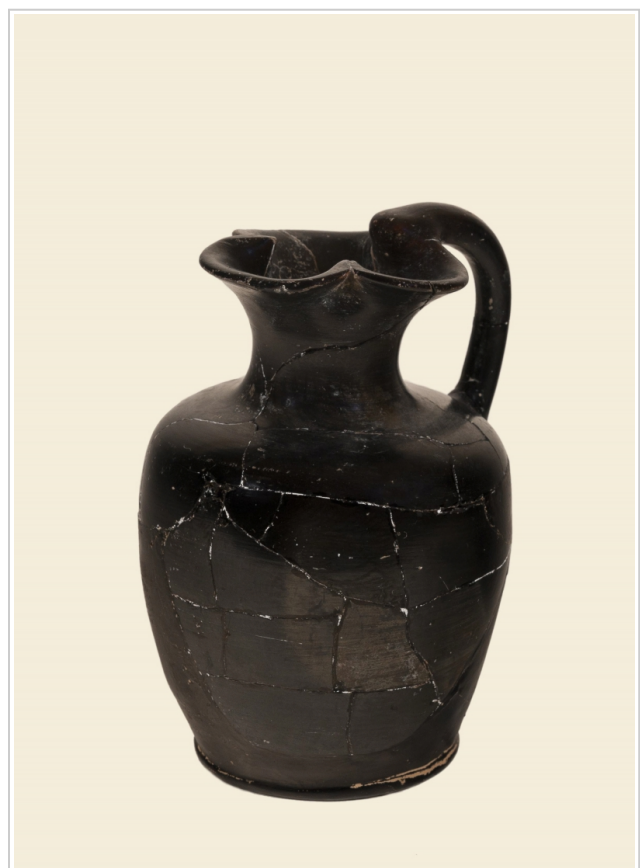

Ficha CIG 4120

Museo Arqueológico Nacional, Madrid

Núm. Inventario: 1979/104/1973/306

Procedencia: [Pozo Moro](#)

Contexto: [Necrópolis, tumba 3F3](#)

Cronología: 450 - 400

URL: <https://www.bd.iberiagraeca.net/fichas/4120>

IMÁGENES

Pozo Moro 1979/104/1973/306
Arantxa Boyero Lirón DOMUS

Pozo Moro 1979/104/1973/306
Arantxa Boyero Lirón DOMUS

BIBLIOGRAFÍA

ALCALA-ZAMORA 2003 - L. Alcalá-Zamora: *La Necrópolis ibérica de Pozo Moro, Bibliotheca Archaeologica Hispana 23*, Madrid.