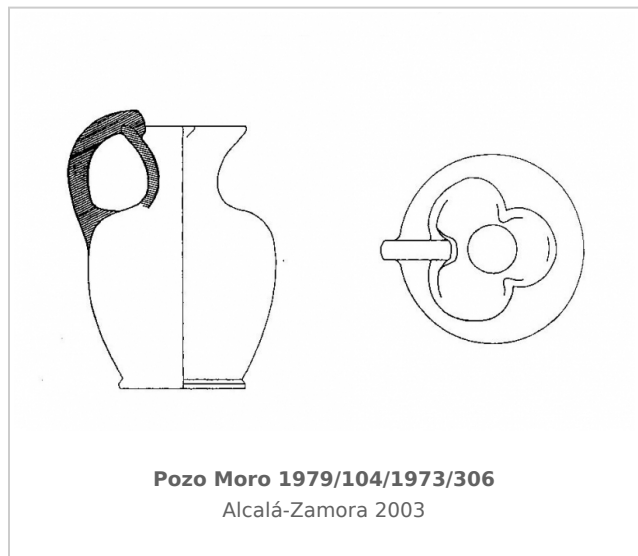

Ficha CIG 4120

Museo Arqueológico Nacional, Madrid

Núm. Inventario: 1979/104/1973/306

Procedencia: [Pozo Moro](#)

Contexto: [Necrópolis, tumba 3F3](#)

Cronología: 450 - 400

URL: <https://www.bd.iberiagraeca.net/fichas/4120>

IMÁGENES

Pozo Moro 1979/104/1973/306
Arantxa Boyero Lirón DOMUS

Pozo Moro 1979/104/1973/306
Arantxa Boyero Lirón DOMUS

BIBLIOGRAFÍA

ALCALA-ZAMORA 2003 - L. Alcalá-Zamora: *La Necrópolis ibérica de Pozo Moro, Bibliotheca Archaeologica Hispana 23*, Madrid.