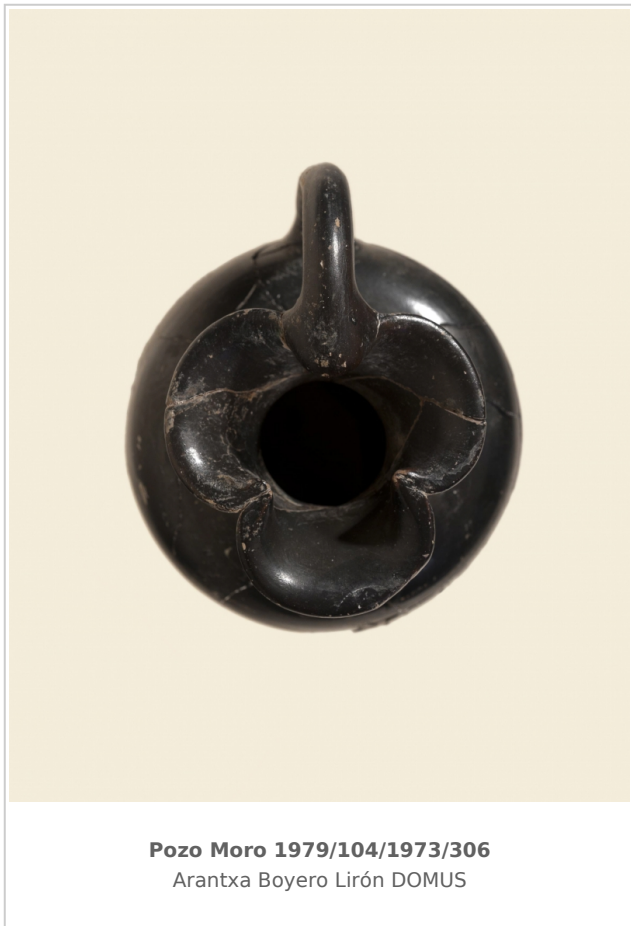

Ficha CIG 4120

Museo Arqueológico Nacional, Madrid

Núm. Inventario: 1979/104/1973/306

Procedencia: [Pozo Moro](#)

Contexto: [Necrópolis, tumba 3F3](#)

Cronología: 450 - 400

URL: <https://www.bd.iberiagraeca.net/fichas/4120>

IMÁGENES

Pozo Moro 1979/104/1973/306
Arantxa Boyero Lirón DOMUS

Pozo Moro 1979/104/1973/306
Arantxa Boyero Lirón DOMUS

BIBLIOGRAFÍA

ALCALA-ZAMORA 2003 - L. Alcalá-Zamora: *La Necrópolis ibérica de Pozo Moro, Bibliotheca Archaeologica Hispana 23*, Madrid.

(p. 45, p. 107, fig. 4.28B, nº 3, fig. 9d, nº 11)

CERÁMICA

Origen: Ática

Técnica: C. de barniz negro

Forma: Enócoe

Parte Conservada: Perfil completo

Tipo Decoración: Barnizada

Uso Secundario: Ajuar funerario