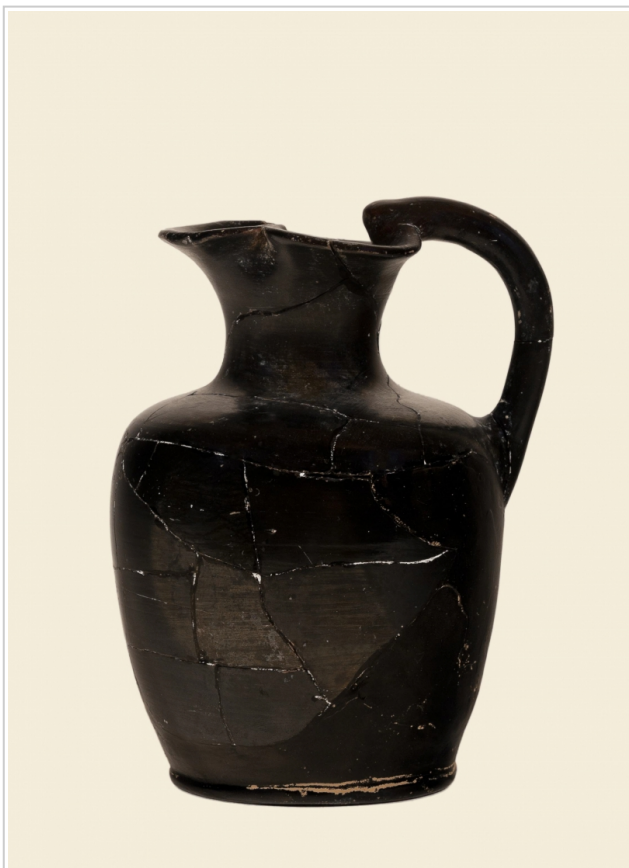

Ficha CIG 4120

Museo Arqueológico Nacional, Madrid

Núm. Inventario: 1979/104/1973/306

Procedencia: [Pozo Moro](#)

Contexto: [Necrópolis, tumba 3F3](#)

Cronología: 450 - 400

URL: <https://www.bd.iberiagraeca.net/fichas/4120>

IMÁGENES

Pozo Moro 1979/104/1973/306
Arantxa Boyero Lirón DOMUS

Pozo Moro 1979/104/1973/306
Arantxa Boyero Lirón DOMUS

BIBLIOGRAFÍA

ALCALA-ZAMORA 2003 - L. Alcalá-Zamora: *La Necrópolis ibérica de Pozo Moro, Bibliotheca Archaeologica Hispana 23*, Madrid.

(p. 45, p. 107, fig. 4.28B, nº 3, fig. 9d, nº 11)

CERÁMICA

Origen: Ática

Técnica: C. de barniz negro

Forma: Enócoe

Parte Conservada: Perfil completo

Tipo Decoración: Barnizada

Uso Secundario: Ajuar funerario