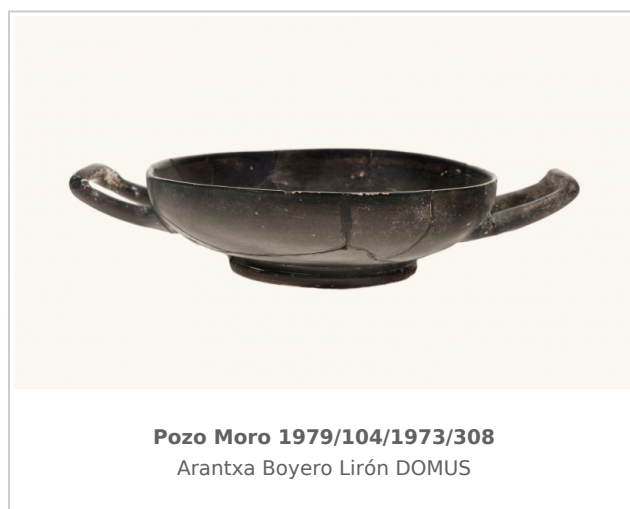

Ficha CIG 4122

Museo Arqueológico Nacional, Madrid

Núm. Inventario: 1979/104/1973/308

Procedencia: [Pozo Moro](#)

Contexto: [Necrópolis, tumba 3F3](#)

Cronología: 400 - 375

URL: <https://www.bd.iberiagraeca.net/fichas/4122>

IMÁGENES