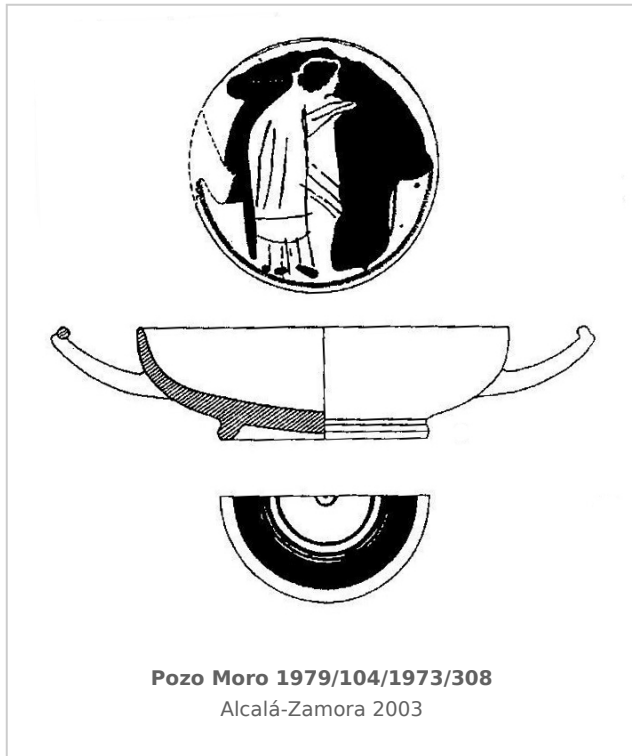

## Ficha CIG 4122

Museo Arqueológico Nacional, Madrid

Núm. Inventario: 1979/104/1973/308

Procedencia: [Pozo Moro](#)

Contexto: [Necrópolis, tumba 3F3](#)

Cronología: 400 - 375

URL: <https://www.bd.iberiagraeca.net/fichas/4122>

### IMÁGENES

---

## CERÁMICA

**Origen:** Ática

**Técnica:** C. de figuras rojas

**Forma:** Copa

**Parte Conservada:** Perfil completo

**Tipo Decoración:** Pintada

**Escena:** Palestra

**Personajes:** Figura masculina