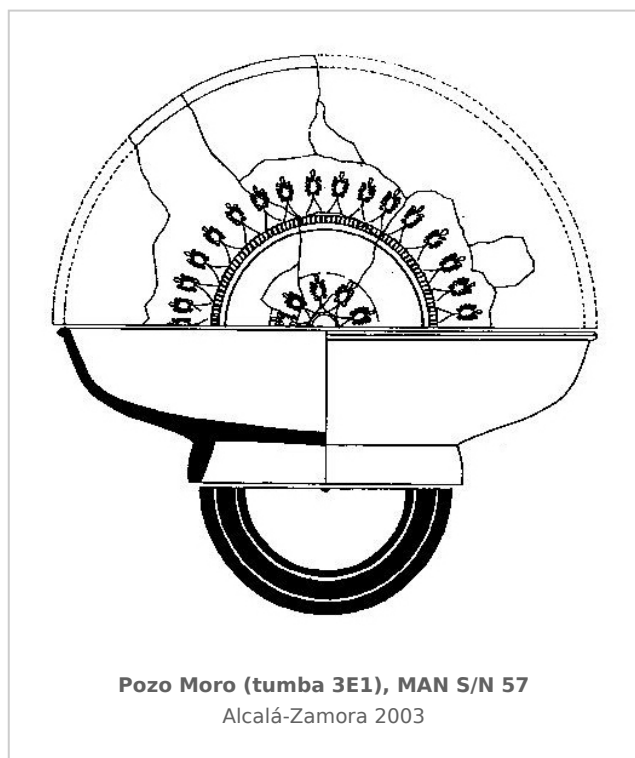

Ficha CIG 4148

Museo Arqueológico Nacional, Madrid

Núm. Inventario: MAN S/N 57

Procedencia: [Pozo Moro](#)

Contexto: [Necrópolis, tumba 3E1](#)

Cronología: 400 - 375

URL: <https://www.bd.iberiagraeca.net/fichas/4148>

IMÁGENES

BIBLIOGRAFÍA

ALCALA-ZAMORA 2003 - L. Alcalá-Zamora: *La Necrópolis ibérica de Pozo Moro, Bibliotheca Archaeologica Hispana 23*, Madrid.

(p. 107-108, fig. 4.28C, nº 2)

CERÁMICA

Origen: Ática

Técnica: C. de barniz negro

Forma: Cuenco borde saliente

Parte Conservada: Perfil completo

Tipo Decoración: Barnizada Estampillada

Motivos Ornamentales: Circulo inciso Circulo de ovas Palmetas unidas por caulículos Zona en reserva Punto central